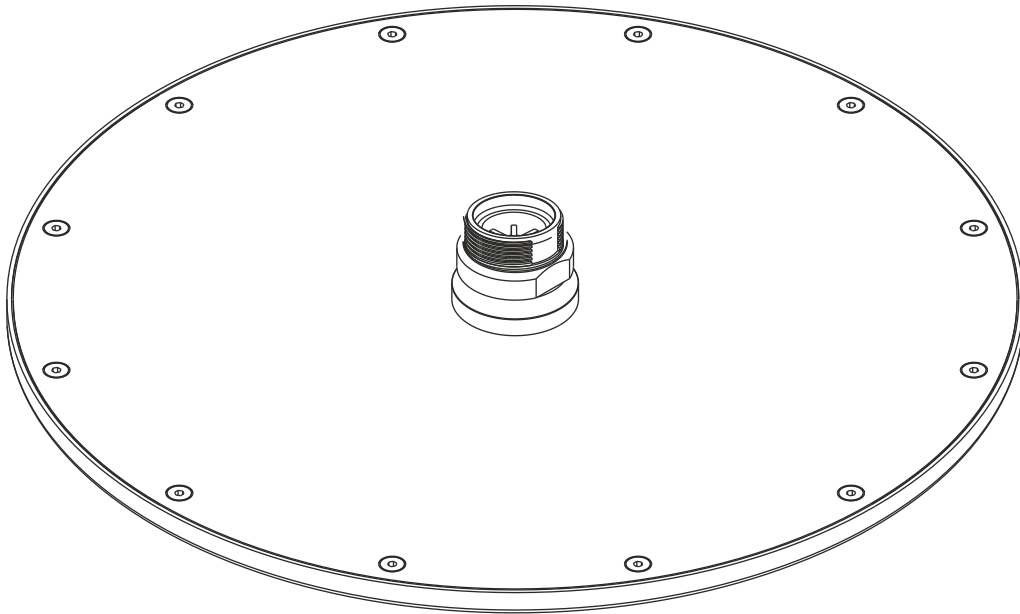

**DEEP GREY**

**Regenbrause round 250 mm**

grau matt

**23.600250.1.06**

**herzbach**

**DEEP GREY**

**Regenbrause round 250 mm**

grau matt

## Ersatzteilliste

<b>Pos.</b>	<b>Beschreibung</b>	<b>Art.-Nr.</b>	<b>Preisgruppe</b>	<b>VE</b>
1	Anschluss mit Kugelgelenk	80.943300.1.06	6	1

**herzbach**