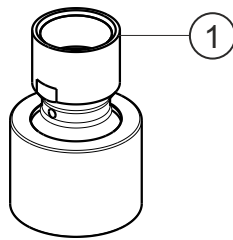

**DEEP GREY**

**Regenbrause round 250 mm**

grau matt

**23.600250.1.06**

**herzbach**

**DEEP GREY**

**Regenbrause round 250 mm**

grau matt