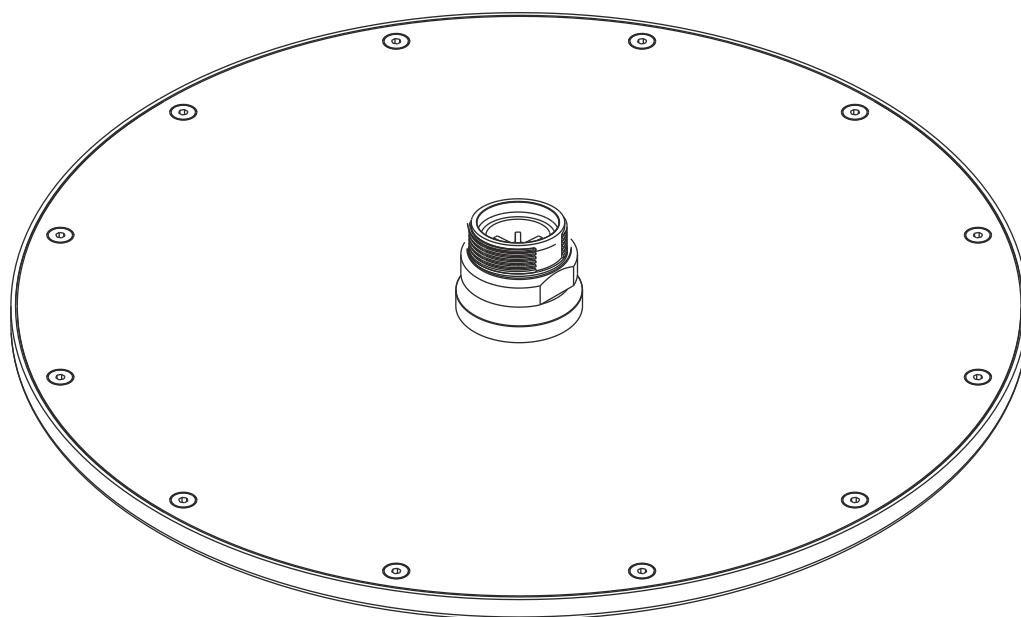

DEEP WHITE

Regenbrause round 250 mm

weiß matt

23.600250.1.07

herzbach

DEEP WHITE

Regenbrause round 250 mm

weiß matt

23.600250.1.07

Ersatzteilliste

Pos.	Beschreibung	Art.-Nr.	Preisgruppe	VE
1	Anschluss mit Kugelgelenk	80.943300.1.07	6	1

herzbach