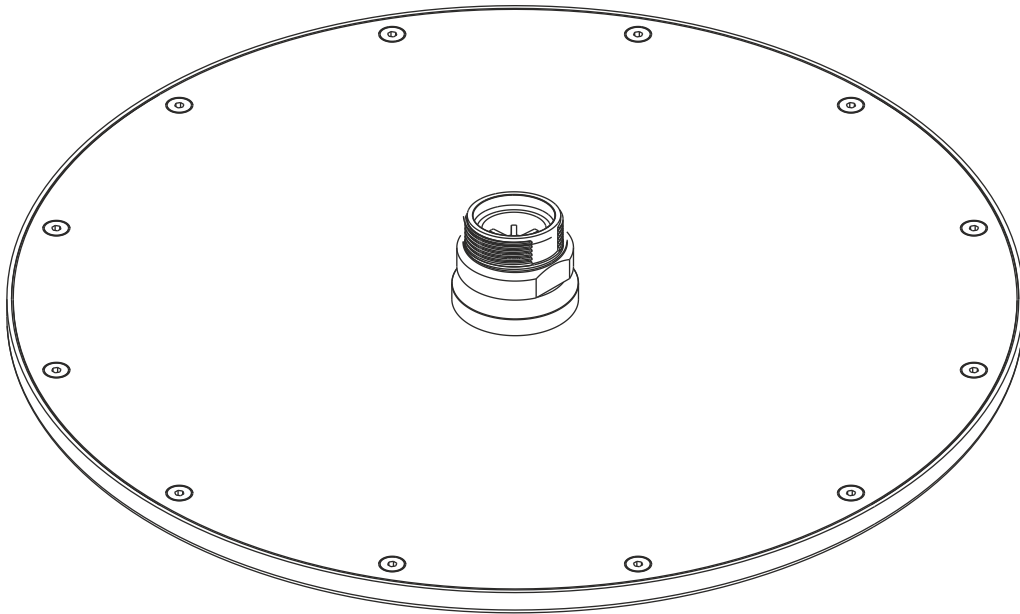

DEEP GREY

Regenbrause round 300 mm

grau matt

23.600300.1.06

herzbach

DEEP GREY

Regenbrause round 300 mm

grau matt

23.600300.1.06

Ersatzteilliste

Pos.	Beschreibung	Art.-Nr.	Preisgruppe	VE
1	Anschluss mit Kugelgelenk	80.943300.1.06	6	1

herzbach