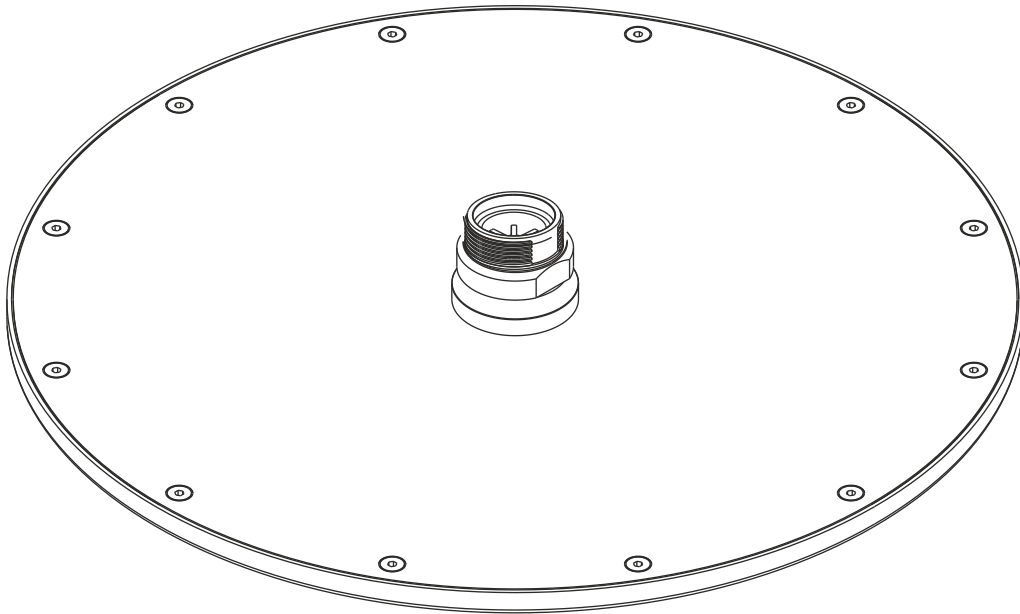

**DEEP WHITE**

**Regenbrause round 300 mm**

weiß matt

**23.600300.1.07**

**herzbach**

**DEEP WHITE**

**Regenbrause round 300 mm**

weiß matt

### Ersatzteilliste

<b>Pos.</b>	<b>Beschreibung</b>	<b>Art.-Nr.</b>	<b>Preisgruppe</b>	<b>VE</b>
1	Anschluss mit Kugelgelenk	80.943300.1.07	6	1

**herzbach**