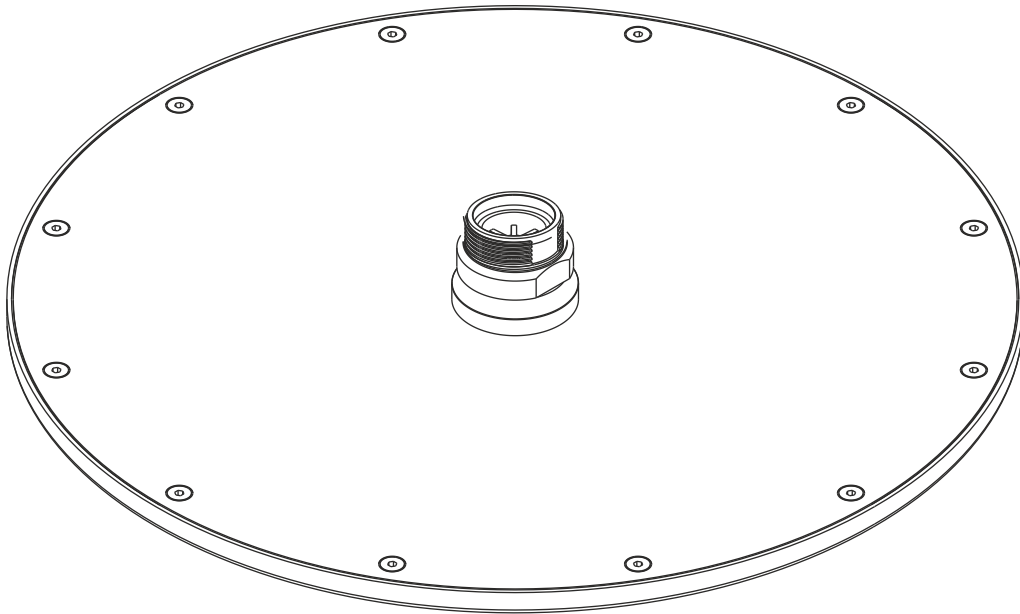

DEEP BLACK

Regenbrause 300 mm

schwarz matt

23.600300.1.12

herzbach

DEEP BLACK

Regenbrause 300 mm

schwarz matt

23.600300.1.12

Ersatzteilliste

Pos.	Beschreibung	Art.-Nr.	Preisgruppe	VE
1	Anschluss mit Kugelgelenk	80.943300.1.12	6	1

herzbach