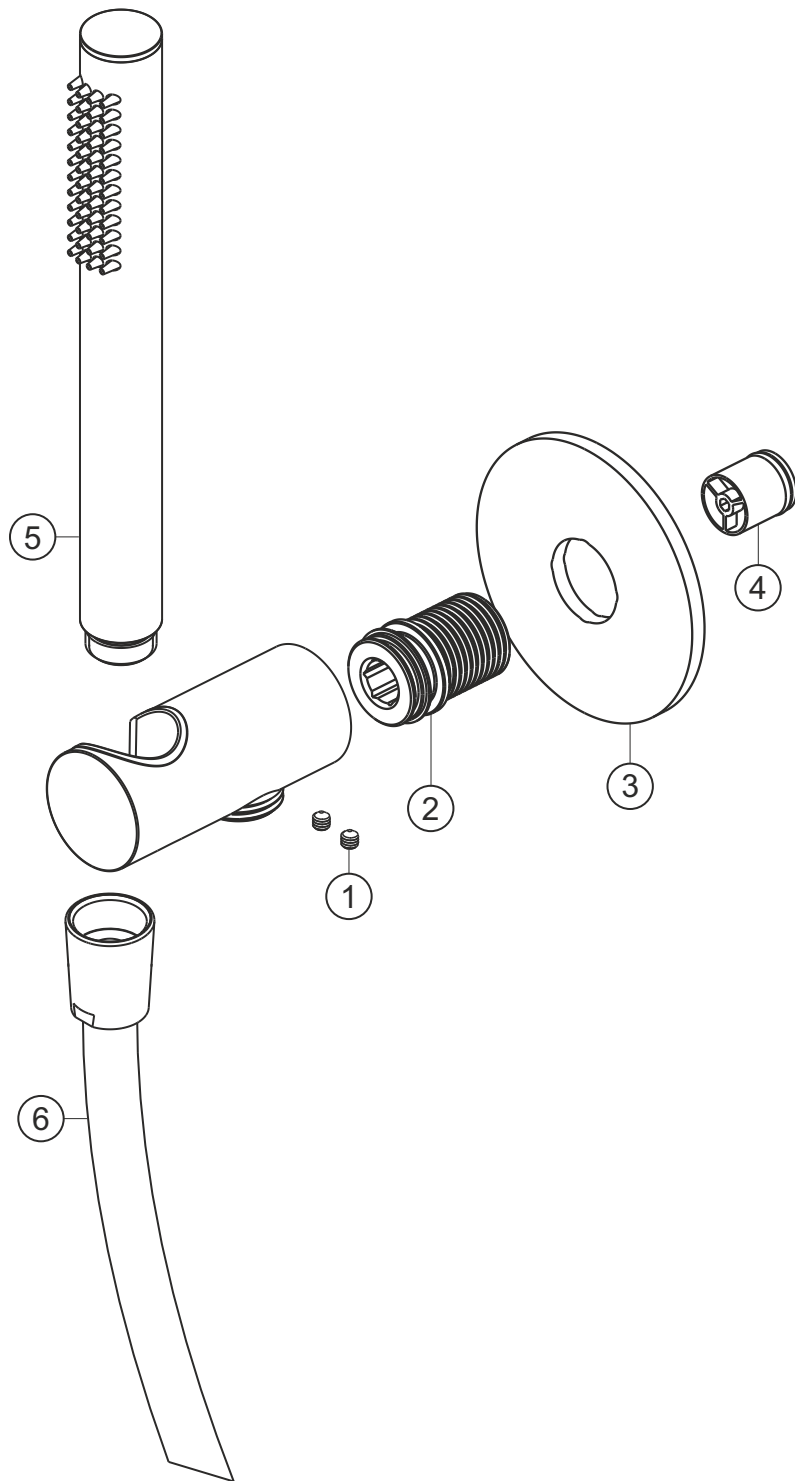

# DEEP BLACK

Wannenset round

schwarz matt

23.620222.2.12

## DEEP BLACK

Wannenset round

schwarz matt

23.620222.2.12

### Ersatzteilliste

Pos.	Beschreibung	Art.-Nr.	Preisgruppe	VE
1	Madenschraube M4x4	80.029010.1.09	2	2
2	Gewindestutzen	80.032058.1.09	6	1
3	Blende	80.073026.1.12	9	1
4	Rückflussverhinder	80.091003.1.09	2	1
5	Handbrause	23.677600.1.12	*	1
6	Brauseschlauch 1500 mm	23.935300.1.12	*	1