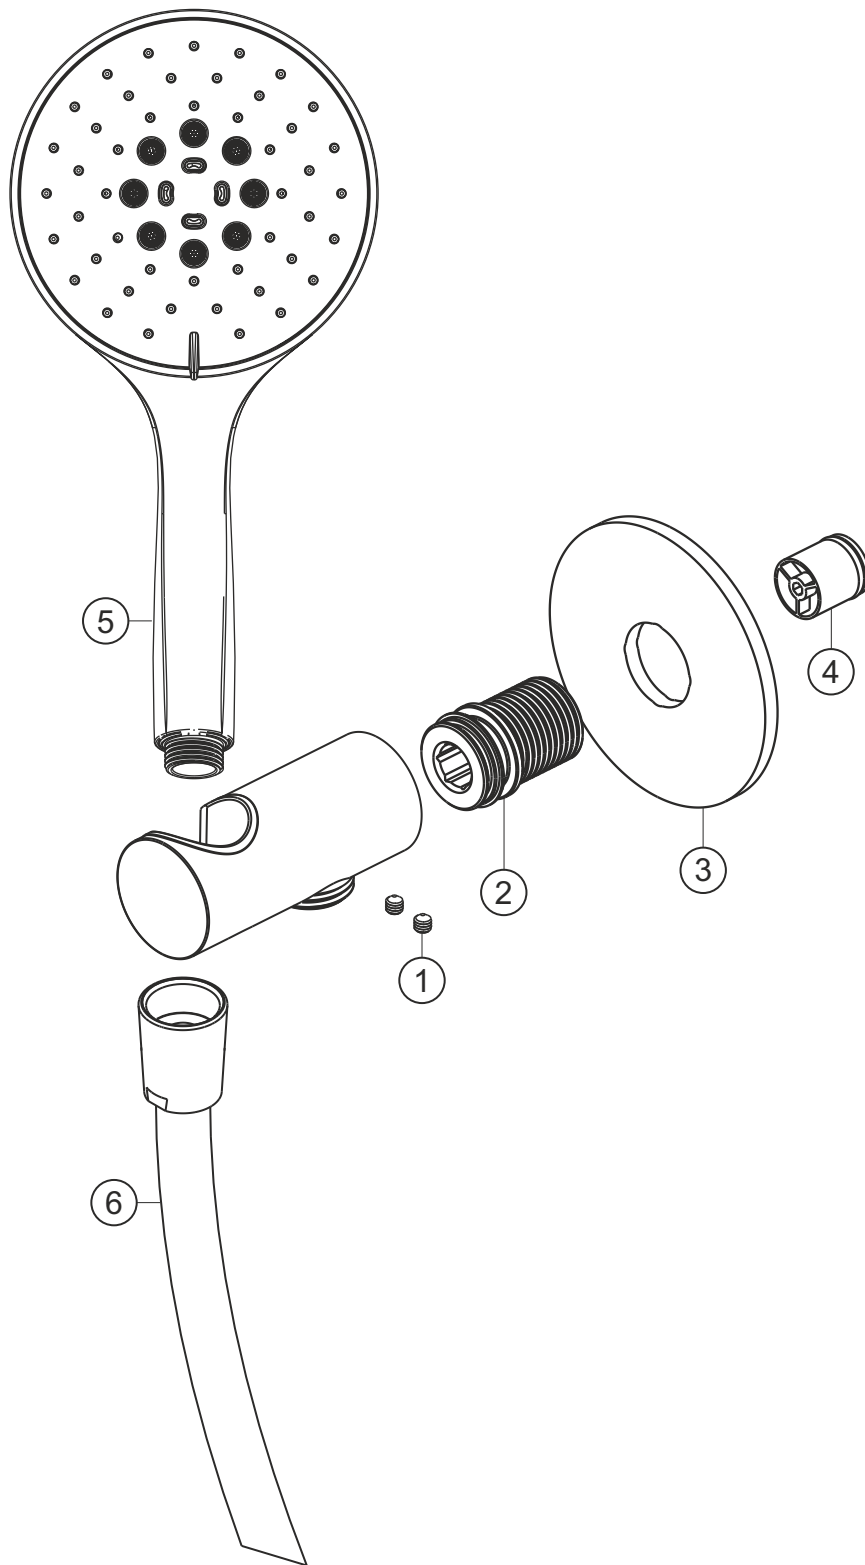

# DEEP BLACK

Wannenset round

schwarz matt

23.620225.2.12

## DEEP BLACK

Wannenset round

schwarz matt

23.620225.2.12

### Ersatzteilliste

Pos.	Beschreibung	Art.-Nr.	Preisgruppe	VE
1	Madenschraube M4x4	80.029010.1.09	2	2
2	Gewindestutzen	80.032058.1.09	6	1
3	Blende	80.073026.1.12	9	1
4	Rückflussverhinder	80.091003.1.09	2	1
5	Handbrause	23.675400.1.12	*	1
6	Brauseschlauch 1500 mm	23.935300.1.12	*	1