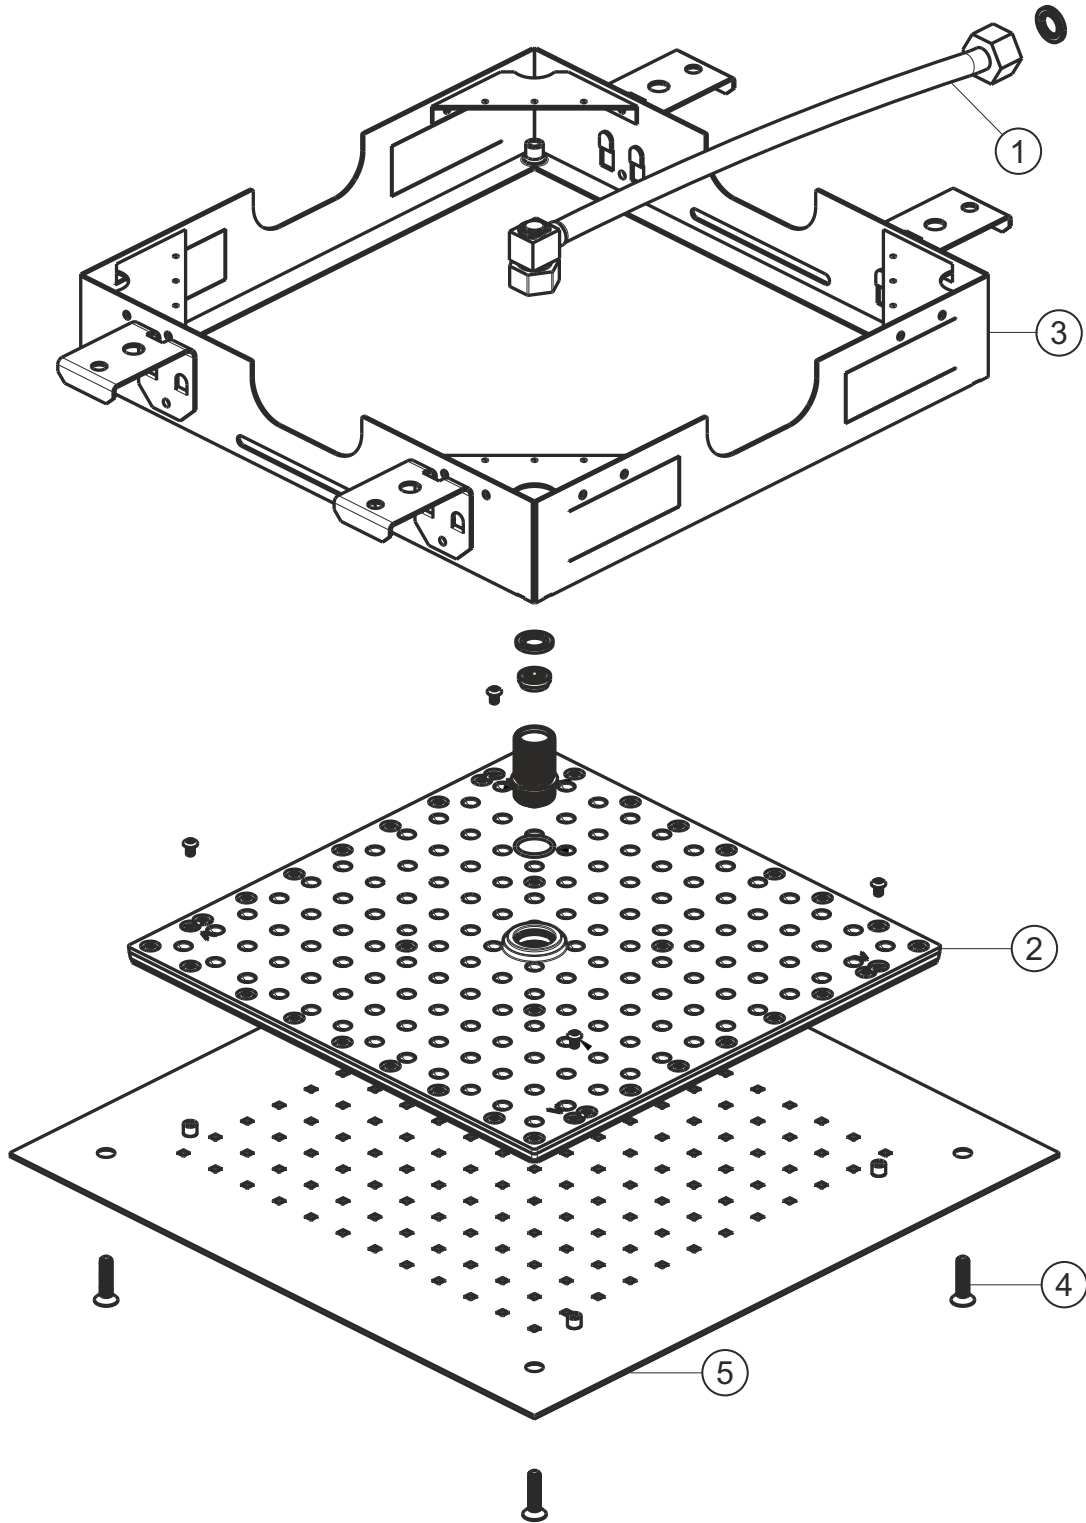

DEEP GREY

Regenbrause zum Deckeneinbau square 380 x 380 mm

grau matt

23.638000.2.06

herzbach

DEEP GREY

Regenbrause zum Deckeneinbau square 380 x 380 mm

grau matt

23.638000.2.06

Ersatzteilliste

Pos.	Beschreibung	Art.-Nr.	Preisgruppe	VE
1	Flexibler Schlauch	80.084009.1.09	7	1
2	Brauseeinsatz	80.055059.2.09	16	1
3	Einbaurahmen	80.106006.1.09	13	1
4	Schrauben Strahlboden	80.092029.1.06	9	1
5	Strahlboden	80.017021.1.06	16	1