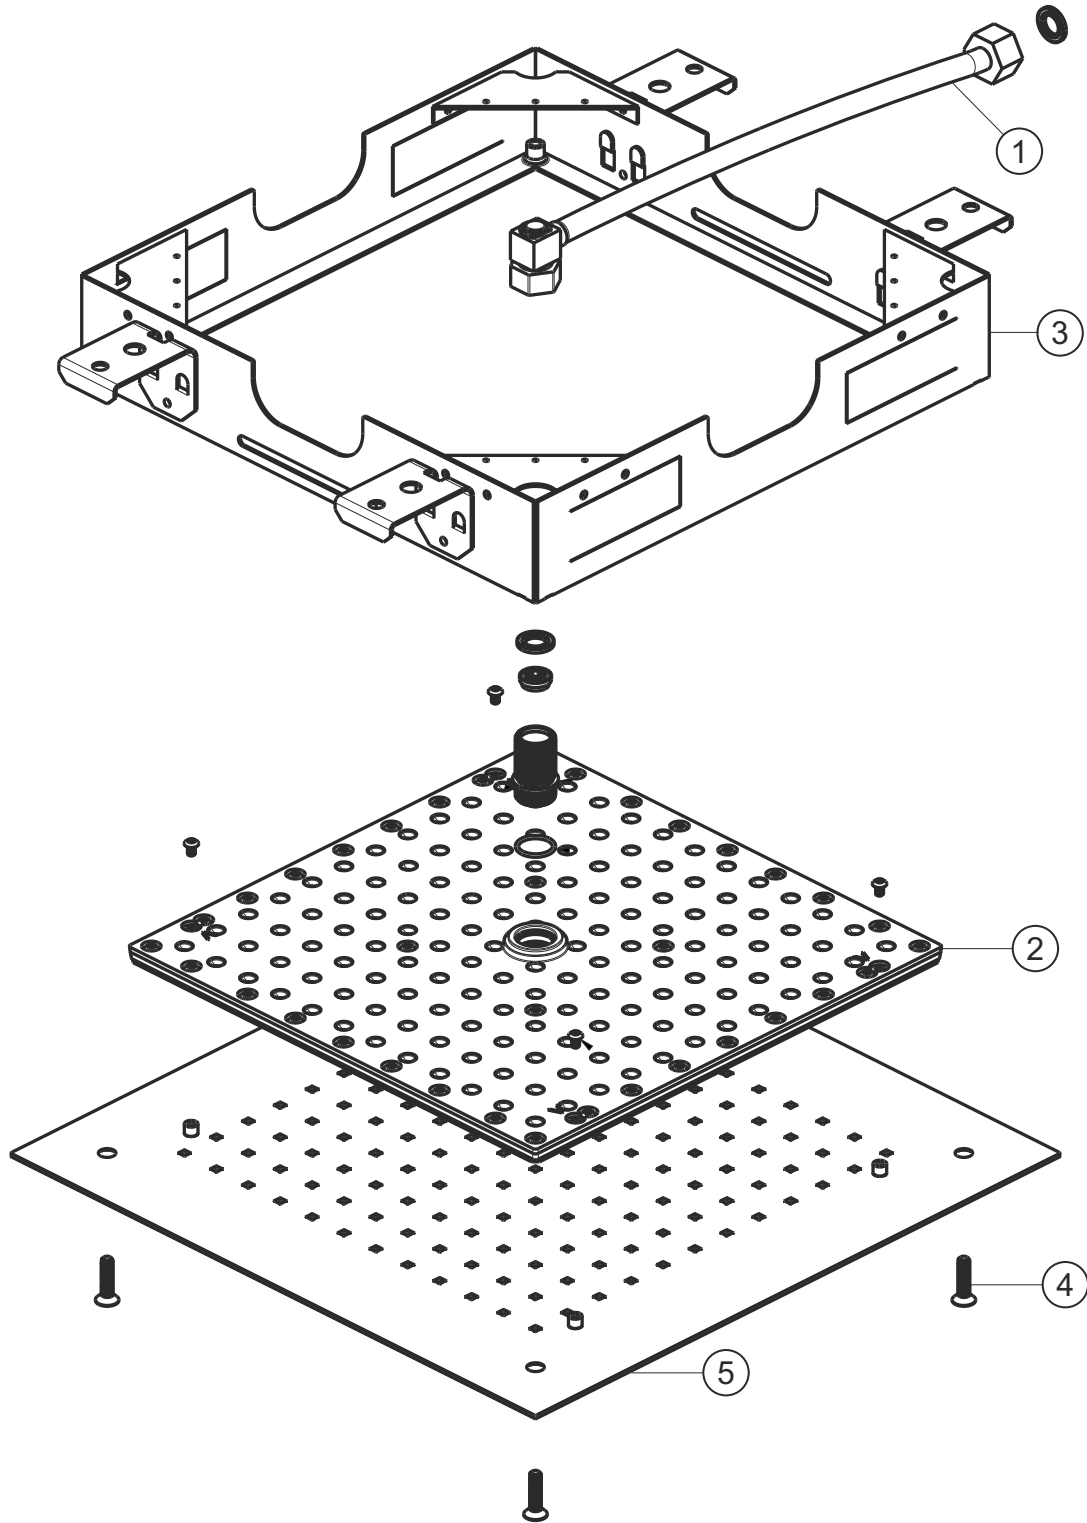

DEEP WHITE

Regenbrause zum Deckeneinbau square 380 x 380 mm

weiß matt

23.638000.2.07

herzbach

DEEP WHITE

Regenbrause zum Deckeneinbau square 380 x 380 mm

weiß matt

23.638000.2.07

Ersatzteilliste

Pos.	Beschreibung	Art.-Nr.	Preisgruppe	VE
1	Flexibler Schlauch	80.084009.1.09	7	1
2	Brauseeinsatz	80.055059.2.09	16	1
3	Einbaurahmen	80.106006.1.09	13	1
4	Schrauben Strahlboden	80.092029.1.07	9	1
5	Strahlboden	80.017021.1.07	16	1