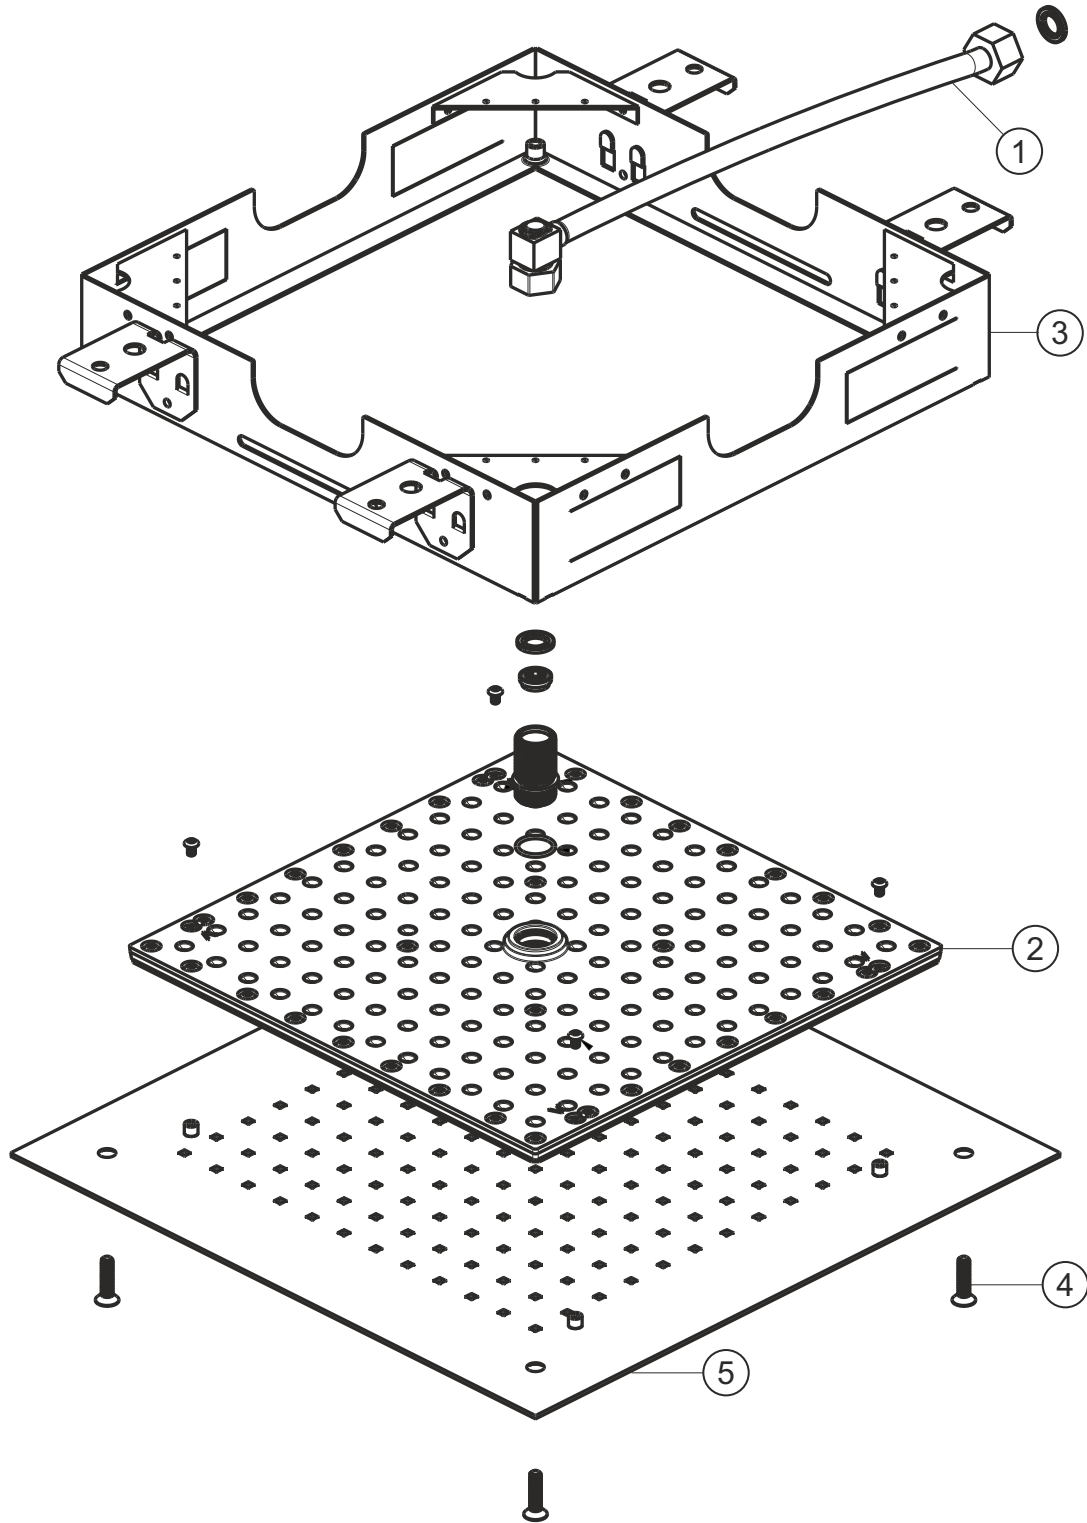

DEEP BLACK

Regenbrause zum Deckeneinbau 380 x 380 mm

schwarz matt

23.638000.2.12

herzbach

DEEP BLACK

Regenbrause zum Deckeneinbau 380 x 380 mm

schwarz matt

23.638000.2.12

Ersatzteilliste

| Pos. | Beschreibung | Art.-Nr. | Preisgruppe | VE |
|------|-----------------------|----------------|-------------|----|
| 1 | Flexibler Schlauch | 80.084009.1.09 | 7 | 1 |
| 2 | Brauseeinsatz | 80.055059.2.09 | 16 | 1 |
| 3 | Einbaurahmen | 80.106006.1.09 | 13 | 1 |
| 4 | Schrauben Strahlboden | 80.092029.1.12 | 5 | 1 |
| 5 | Strahlboden | 80.017021.1.12 | 16 | 1 |