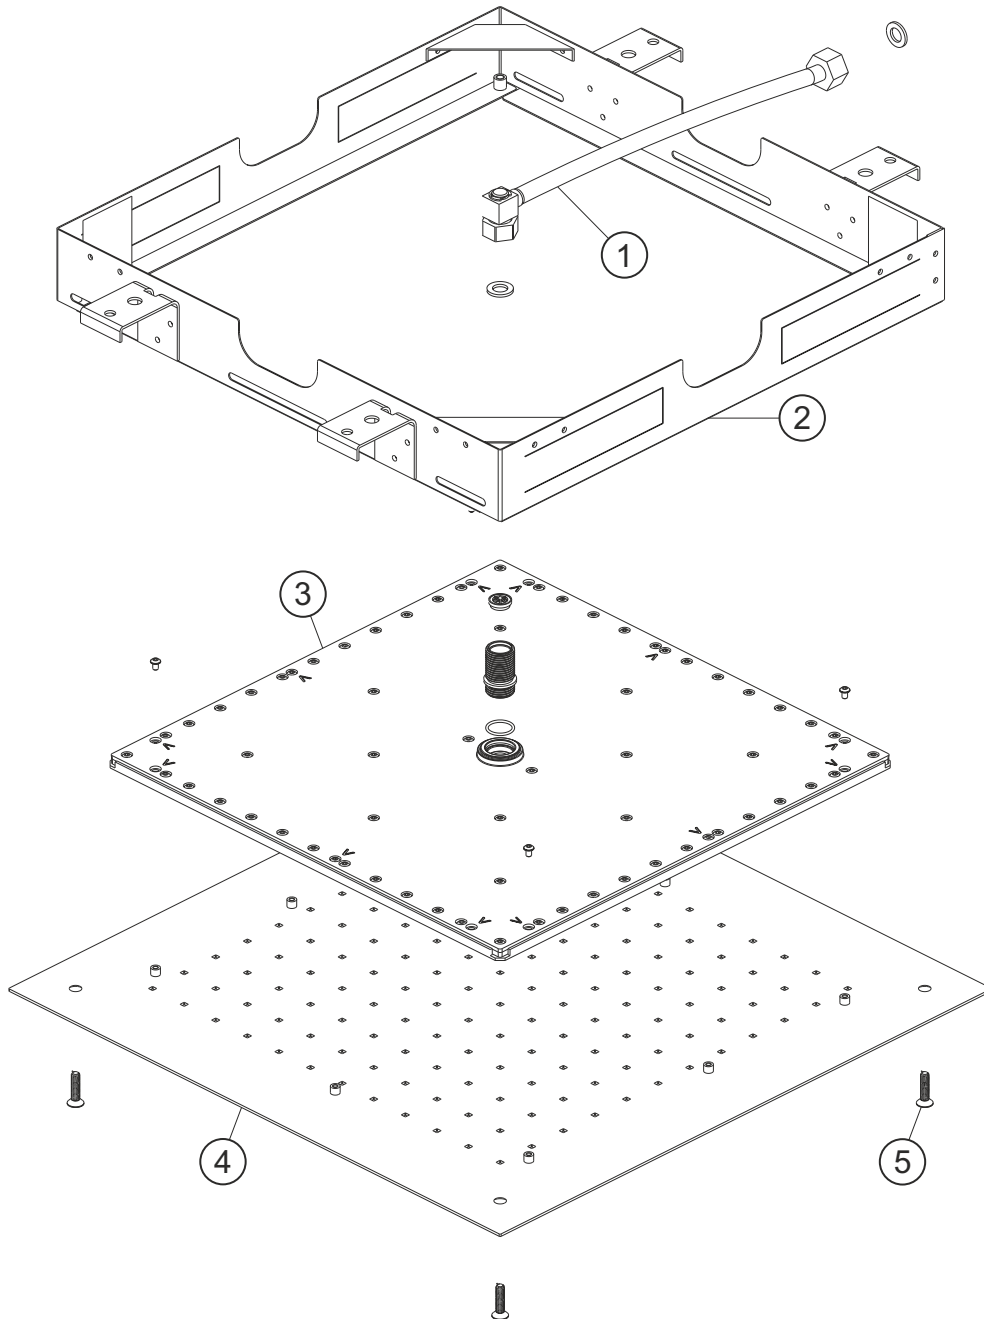

DEEP GREY

Regenbrause zum Deckeneinbau square 500 x 500 mm

grau matt

23.650000.2.06

herzbach

DEEP GREY**Regenbrause zum Deckeneinbau square 500 x 500 mm**

grau matt

23.650000.2.06**Ersatzteilliste**

Pos.	Beschreibung	Art.-Nr.	Preisgruppe	VE
1	Einbaurahmen	80.106003.1.09	13	1
2	Flexibler Schlauch	80.084009.1.09	7	1
3	Brauseeinsatz	80.055026.1.09	16	1
4	Strahlboden	80.063015.1.06	16	1
5	Befestigung Strahlboden	80.092029.1.06	5	1