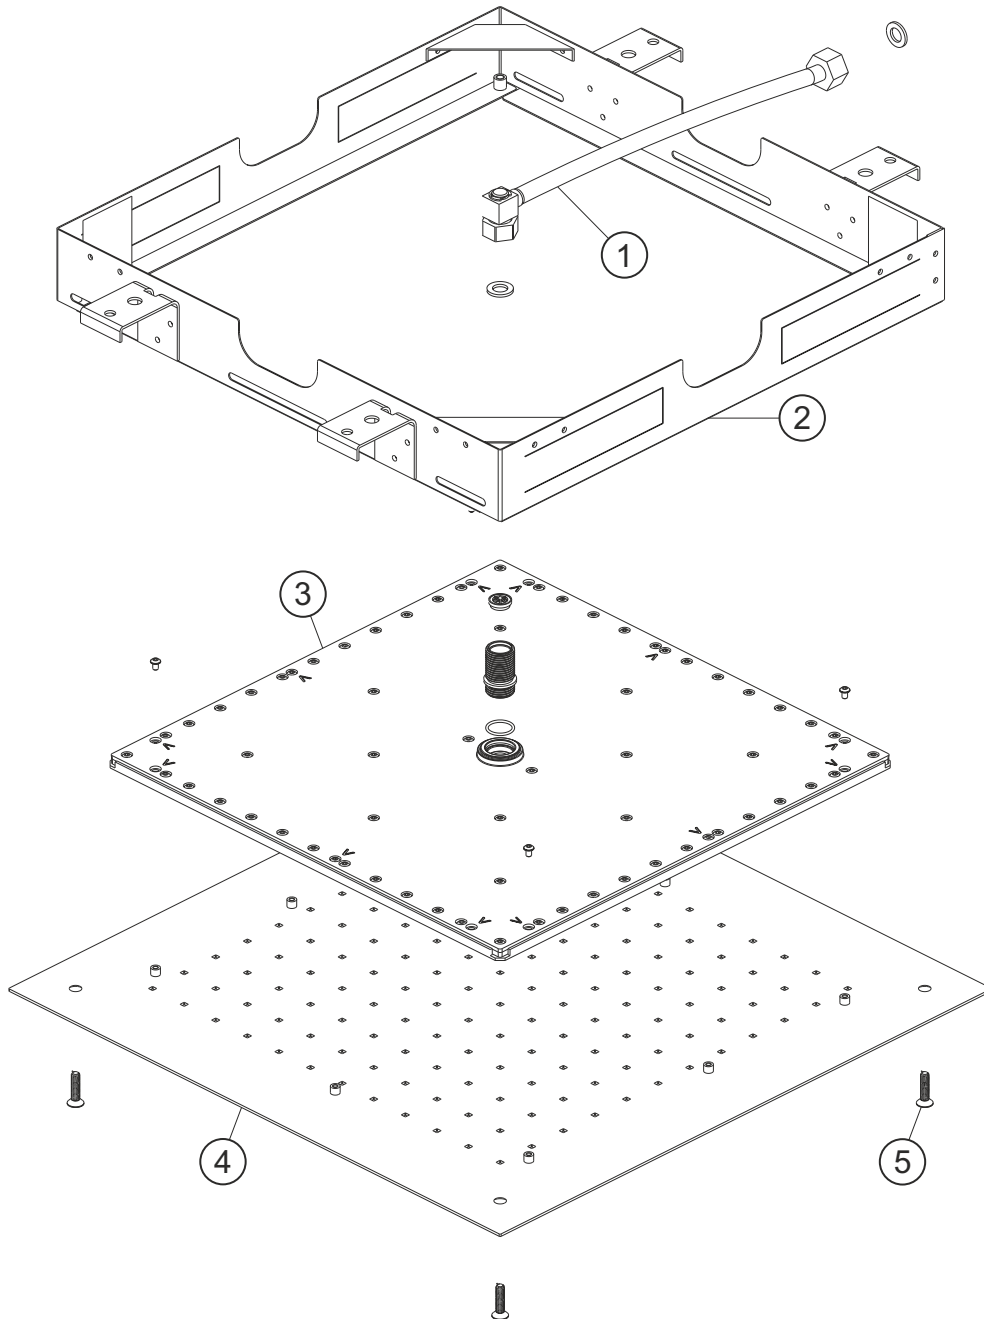

DEEP WHITE

Regenbrause zum Deckeneinbau square 500 x 500 mm

weiß matt

23.650000.2.07

herzbach

DEEP WHITE**Regenbrause zum Deckeneinbau square 500 x 500 mm**

weiß matt

23.650000.2.07**Ersatzteilliste**

Pos.	Beschreibung	Art.-Nr.	Preisgruppe	VE
1	Einbaurahmen	80.106003.1.09	13	1
2	Flexibler Schlauch	80.084009.1.09	7	1
3	Brauseeinsatz	80.055026.1.09	16	1
4	Strahlboden	80.063015.1.07	16	1
5	Befestigung Strahlboden	80.092029.1.07	5	1