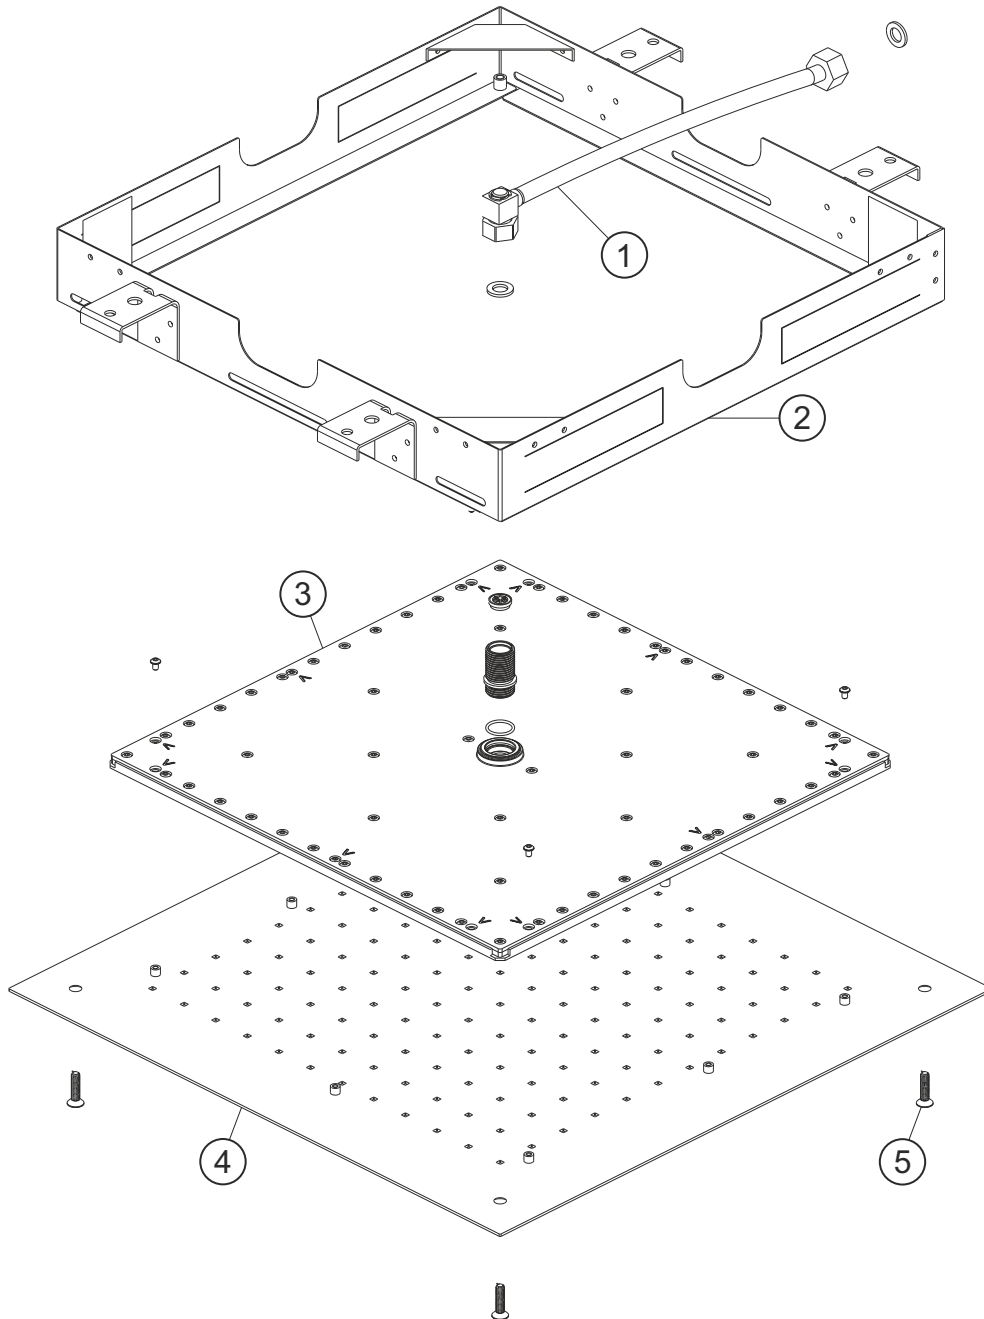

# DEEP BLACK

Regenbrause zum Deckeneinbau 500 x 500 mm

schwarz matt

23.650000.2.12

## DEEP BLACK

Regenbrause zum Deckeneinbau 500 x 500 mm

schwarz matt

23.650000.2.12

### Ersatzteilliste

Pos.	Beschreibung	Art.-Nr.	Preisgruppe	VE
1	Einbaurahmen	80.106003.1.09	13	1
2	Flexibler Schlauch	80.084009.1.09	7	1
3	Brauseeinsatz	80.055026.1.09	16	1
4	Strahlboden	80.063015.1.12	16	1
5	Befestigung Strahlboden	80.092029.1.12	5	1