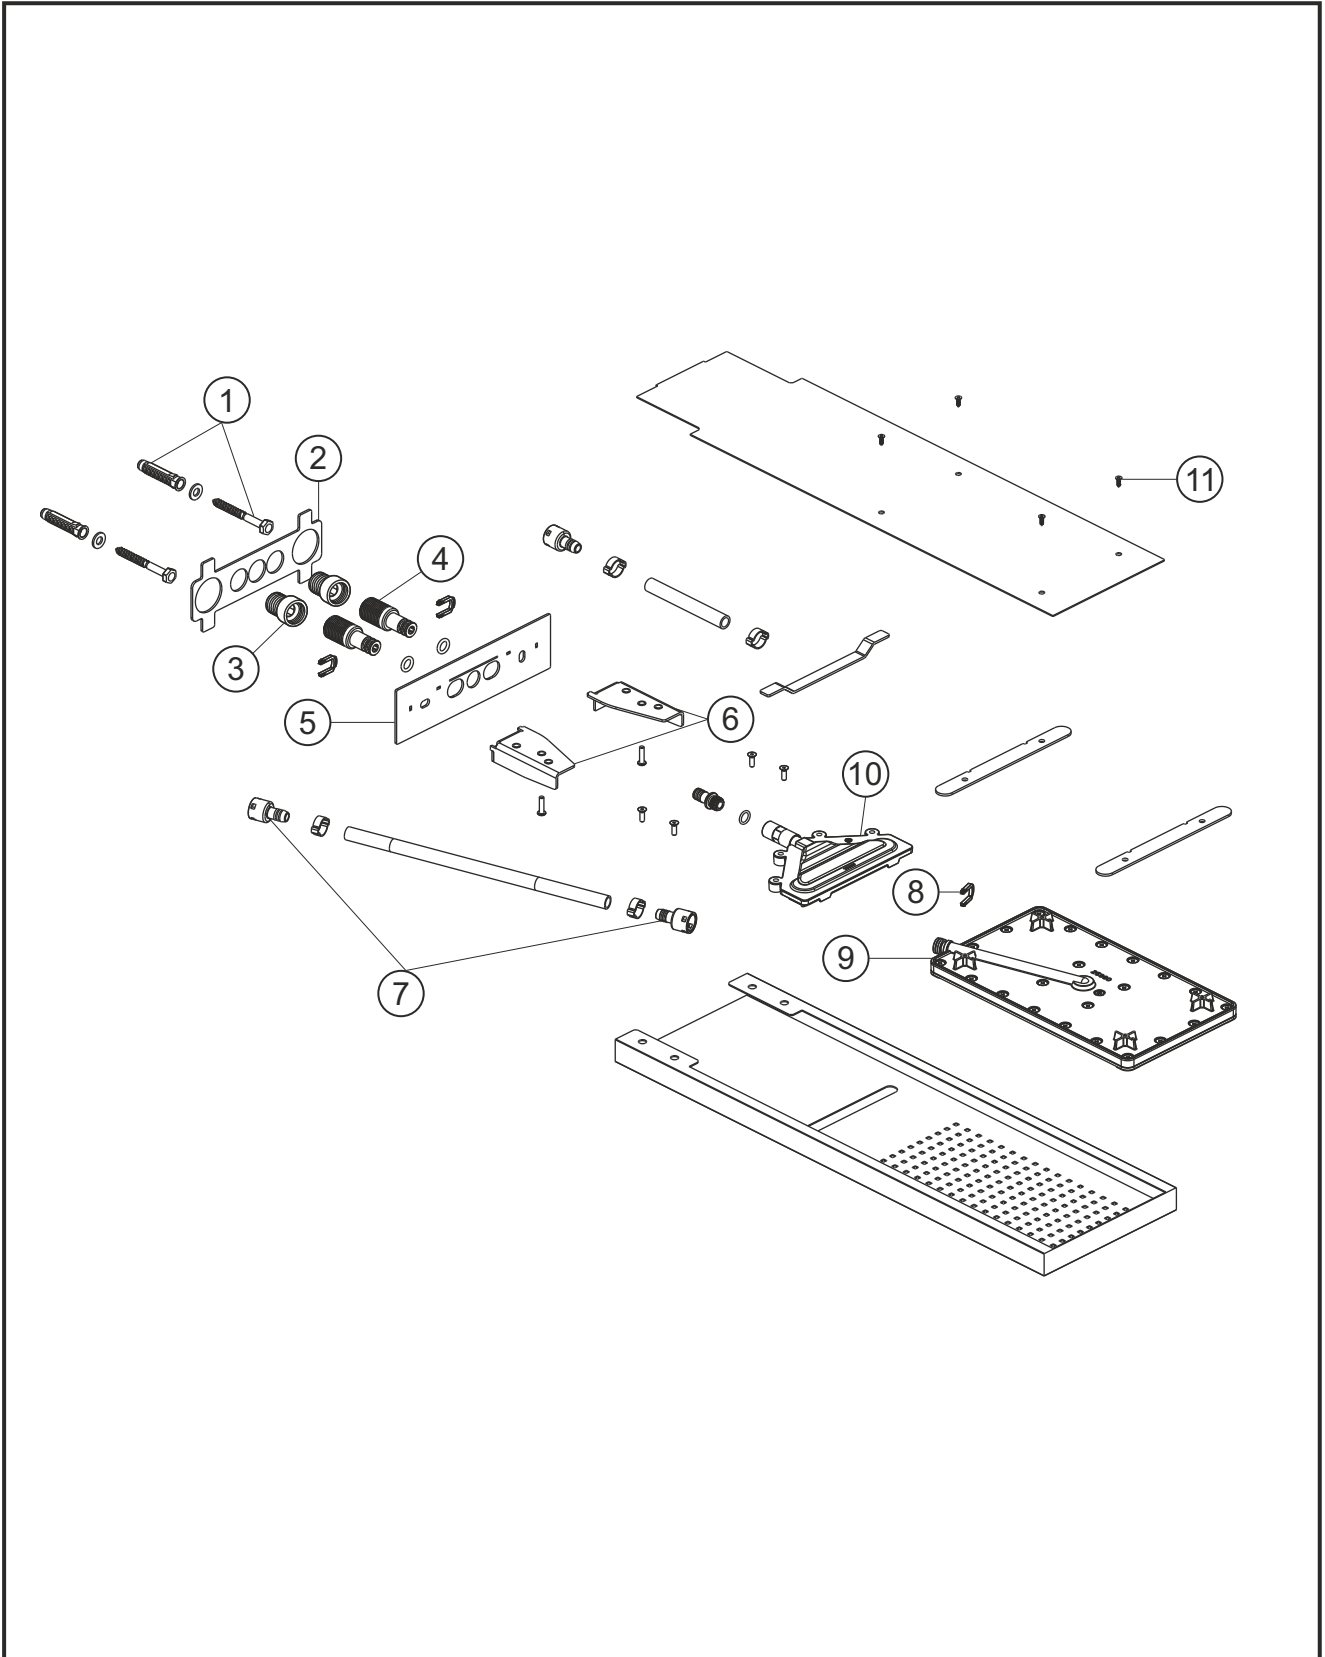

DEEP GREY

Regenbrause für Wandmontage

grau matt

23.661600.2.06

herzbach

DEEP GREY

Regenbrause für Wandmontage

grau matt

23.661600.2.06

Ersatzteilliste

Pos.	Beschreibung	Art.-Nr.	Preisgruppe	VE
1	Befestigung	80.075022.1.09	4	2
2	Wandhalterung	80.149020.1.09	7	1
3	Verbinder	80.039059.1.09	5	1
4	Zulaufstück	80.039065.1.09	8	1
5	Zierblende	80.730310.1.06	13	1
6	Wandkonsole	80.149022.1.09	7	1
7	Anschlussrohr	80.098061.1.09	9	1
8	Sicherungsklammer	80.059029.1.09	2	1
9	Brauseeinsatz	80.055080.1.09	11	1
10	Schwalleinsatz	80.055079.1.06	12	1
11	Schrauben Blende	80.092022.1.09	5	4