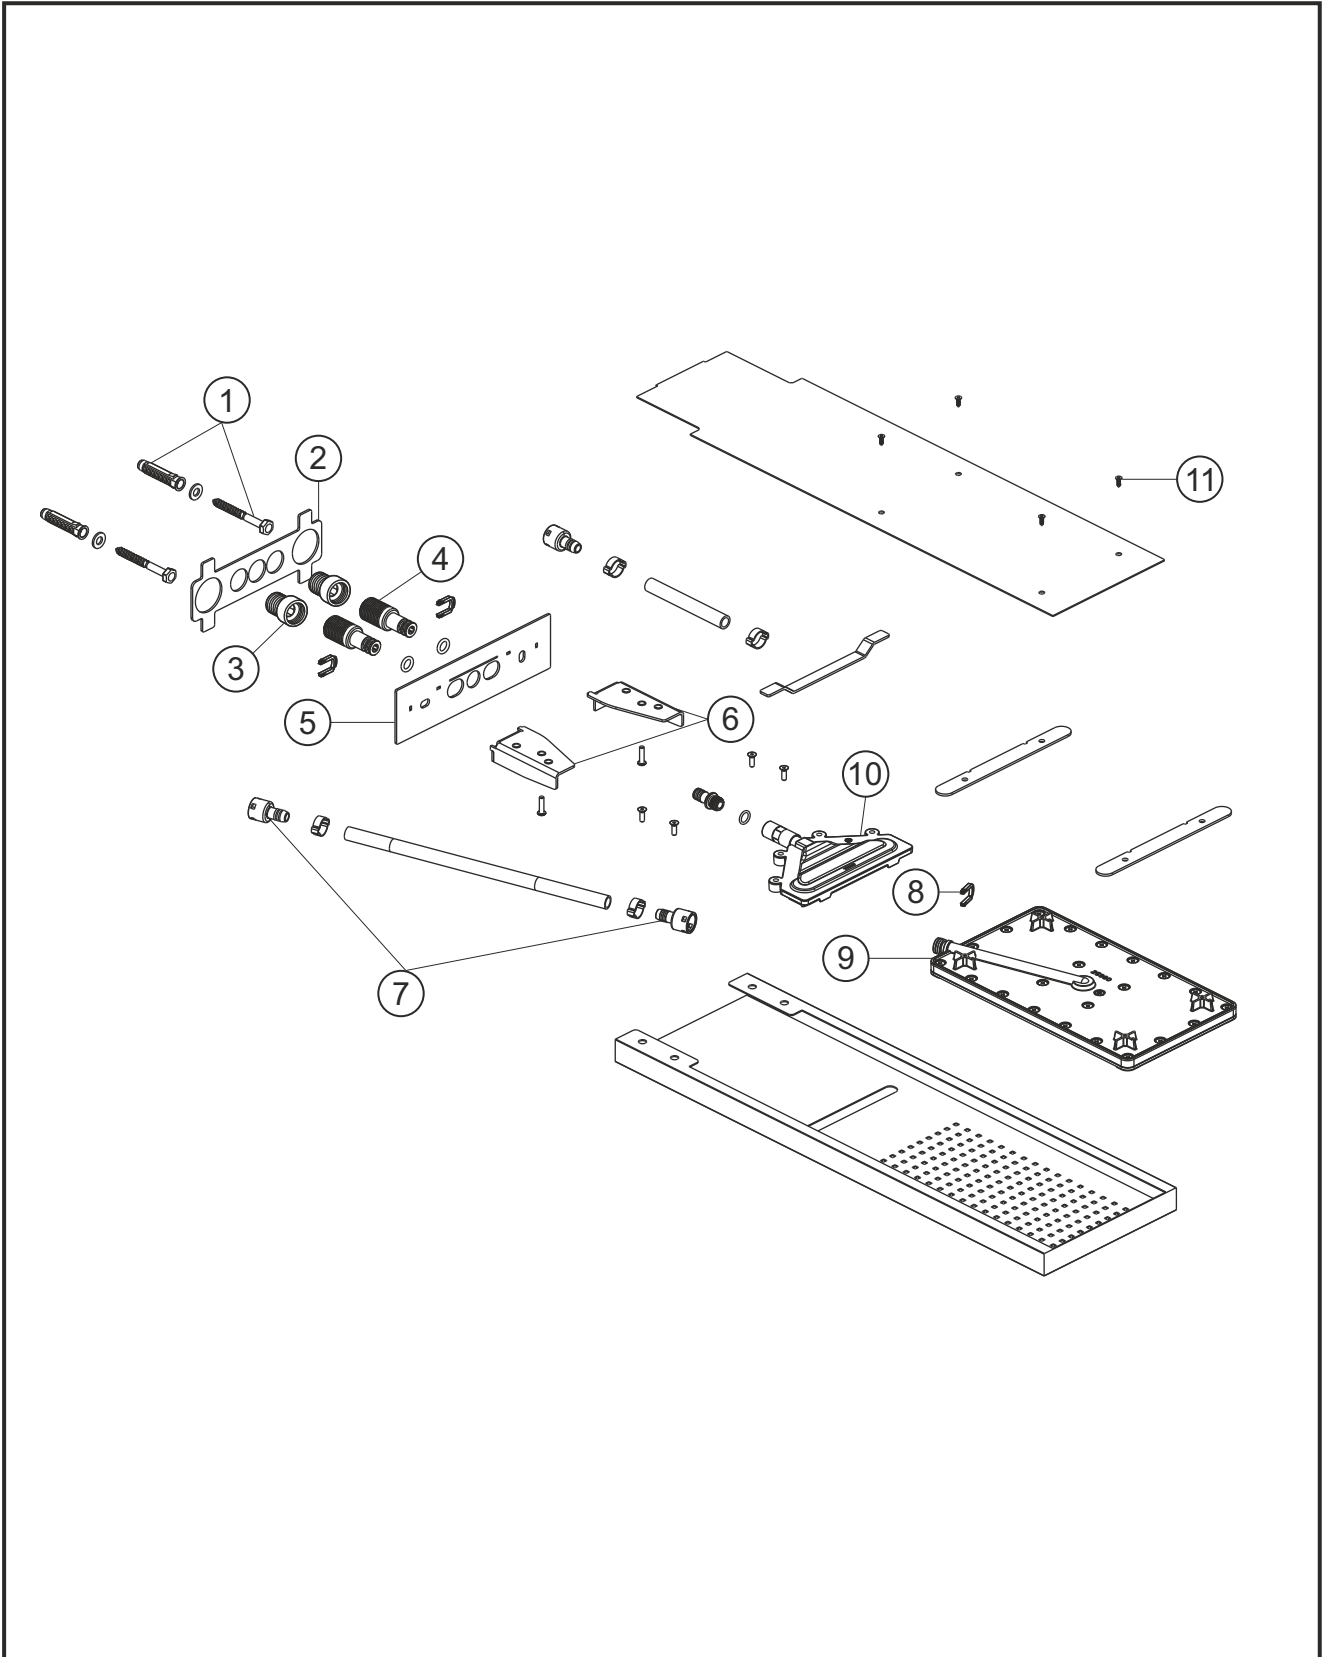

DEEP WHITE

Regenbrause für Wandmontage

weiß matt

23.661600.2.07

herzbach

DEEP WHITE

Regenbrause für Wandmontage

weiß matt

23.661600.2.07

Ersatzteilliste

Pos.	Beschreibung	Art.-Nr.	Preisgruppe	VE
1	Befestigung	80.075022.1.09	4	2
2	Wandhalterung	80.149020.1.09	7	1
3	Verbinder	80.039059.1.09	5	1
4	Zulaufstück	80.039065.1.09	8	1
5	Zierblende	80.730310.1.07	13	1
6	Wandkonsole	80.149022.1.09	7	1
7	Anschlussrohr	80.098061.1.09	9	1
8	Sicherungsklammer	80.059029.1.09	2	1
9	Brauseeinsatz	80.055080.1.09	11	1
10	Schwalleinsatz	80.055079.1.07	12	1
11	Schrauben Blende	80.092022.1.09	5	4