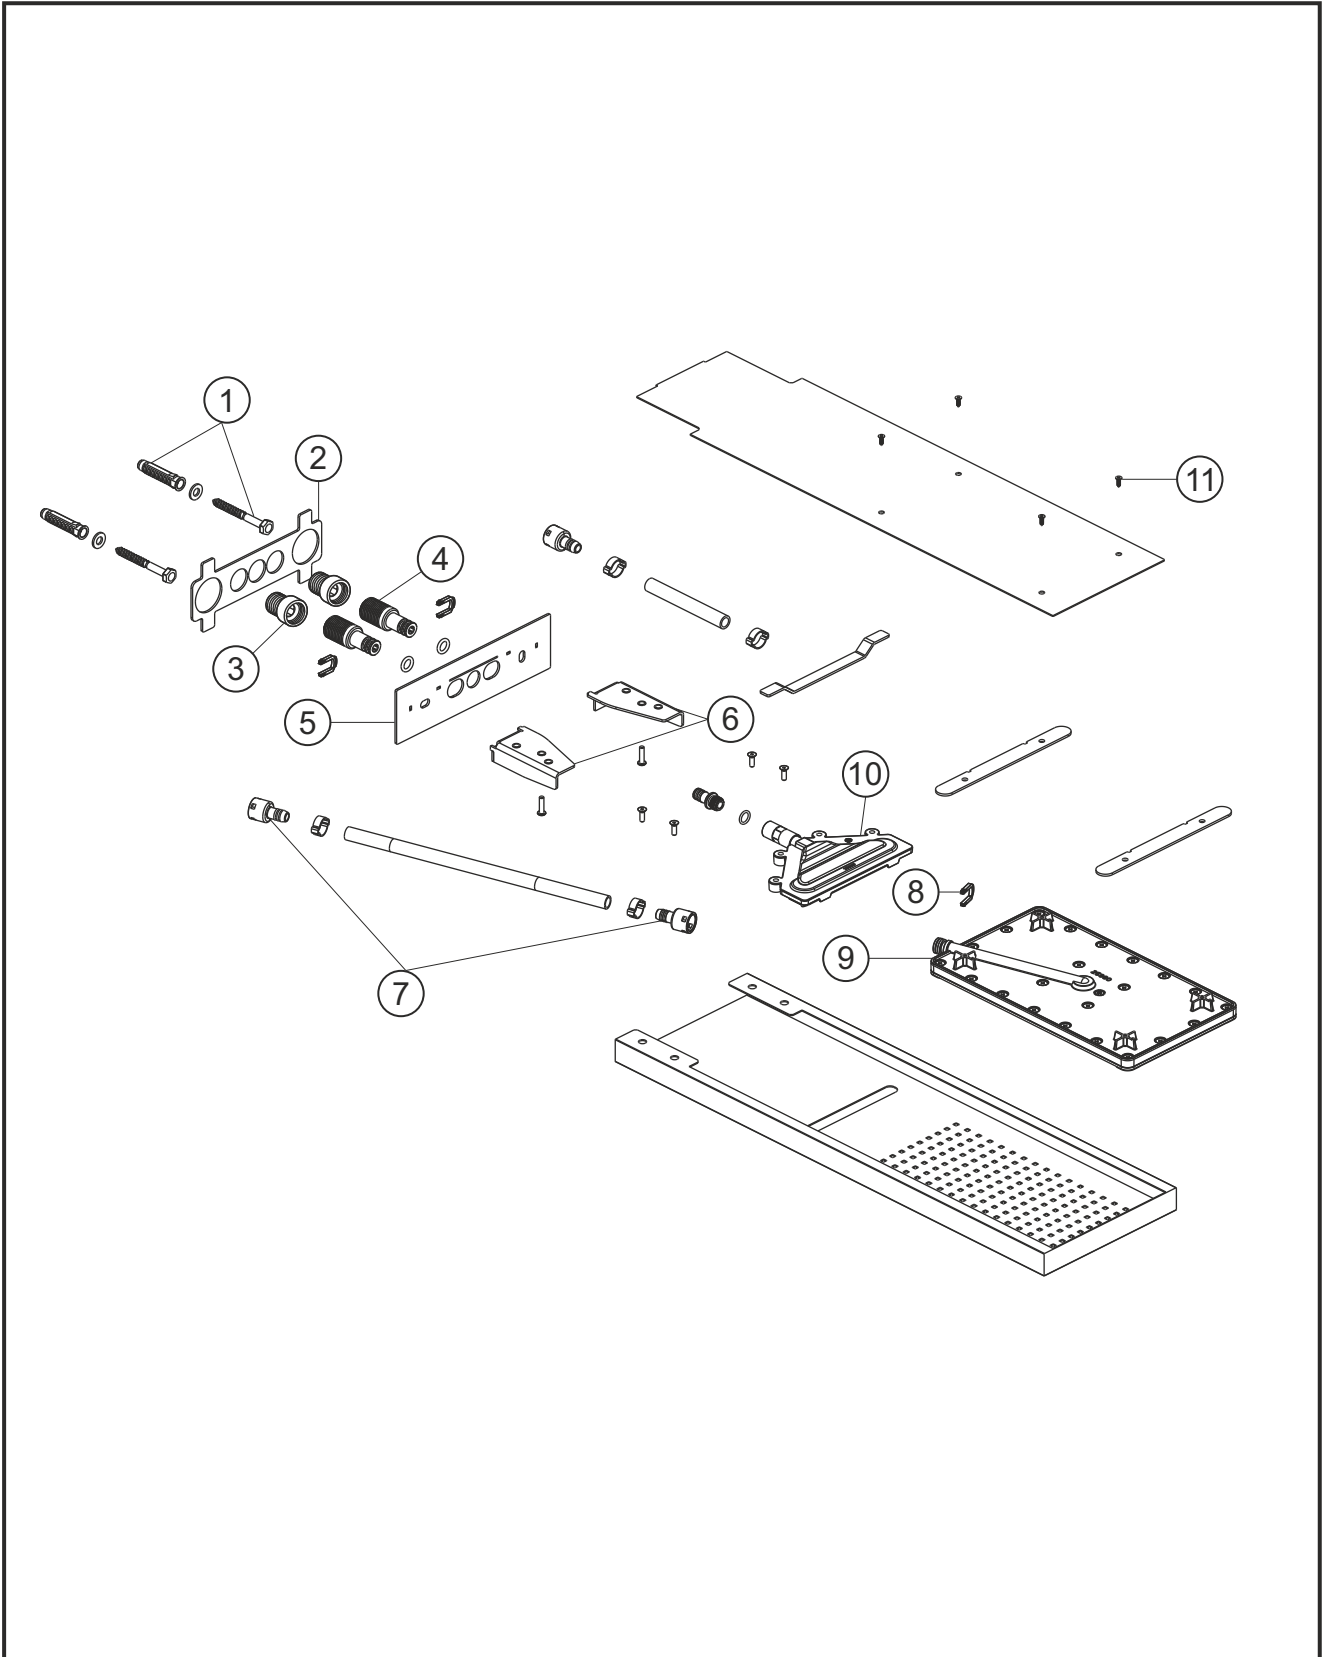

DEEP BLACK

Regenbrause für Wandmontage

schwarz matt

23.661600.2.12

herzbach

DEEP BLACK

Regenbrause für Wandmontage

schwarz matt

23.661600.2.12

Ersatzteilliste

Pos.	Beschreibung	Art.-Nr.	Preisgruppe	VE
1	Befestigung	80.075022.1.09	4	2
2	Wandhalterung	80.149020.1.09	7	1
3	Verbinder	80.039059.1.09	5	1
4	Zulaufstück	80.039065.1.09	8	1
5	Zierblende	80.730310.1.12	13	1
6	Wandkonsole	80.149022.1.09	7	1
7	Anschlussrohr	80.098061.1.09	7	1
8	Sicherungsklammer	80.059029.1.09	2	1
9	Brauseeinsatz	80.055080.1.09	11	1
10	Schwalleinsatz	80.055079.1.12	12	1
11	Schrauben Blende	80.092022.1.09	5	4