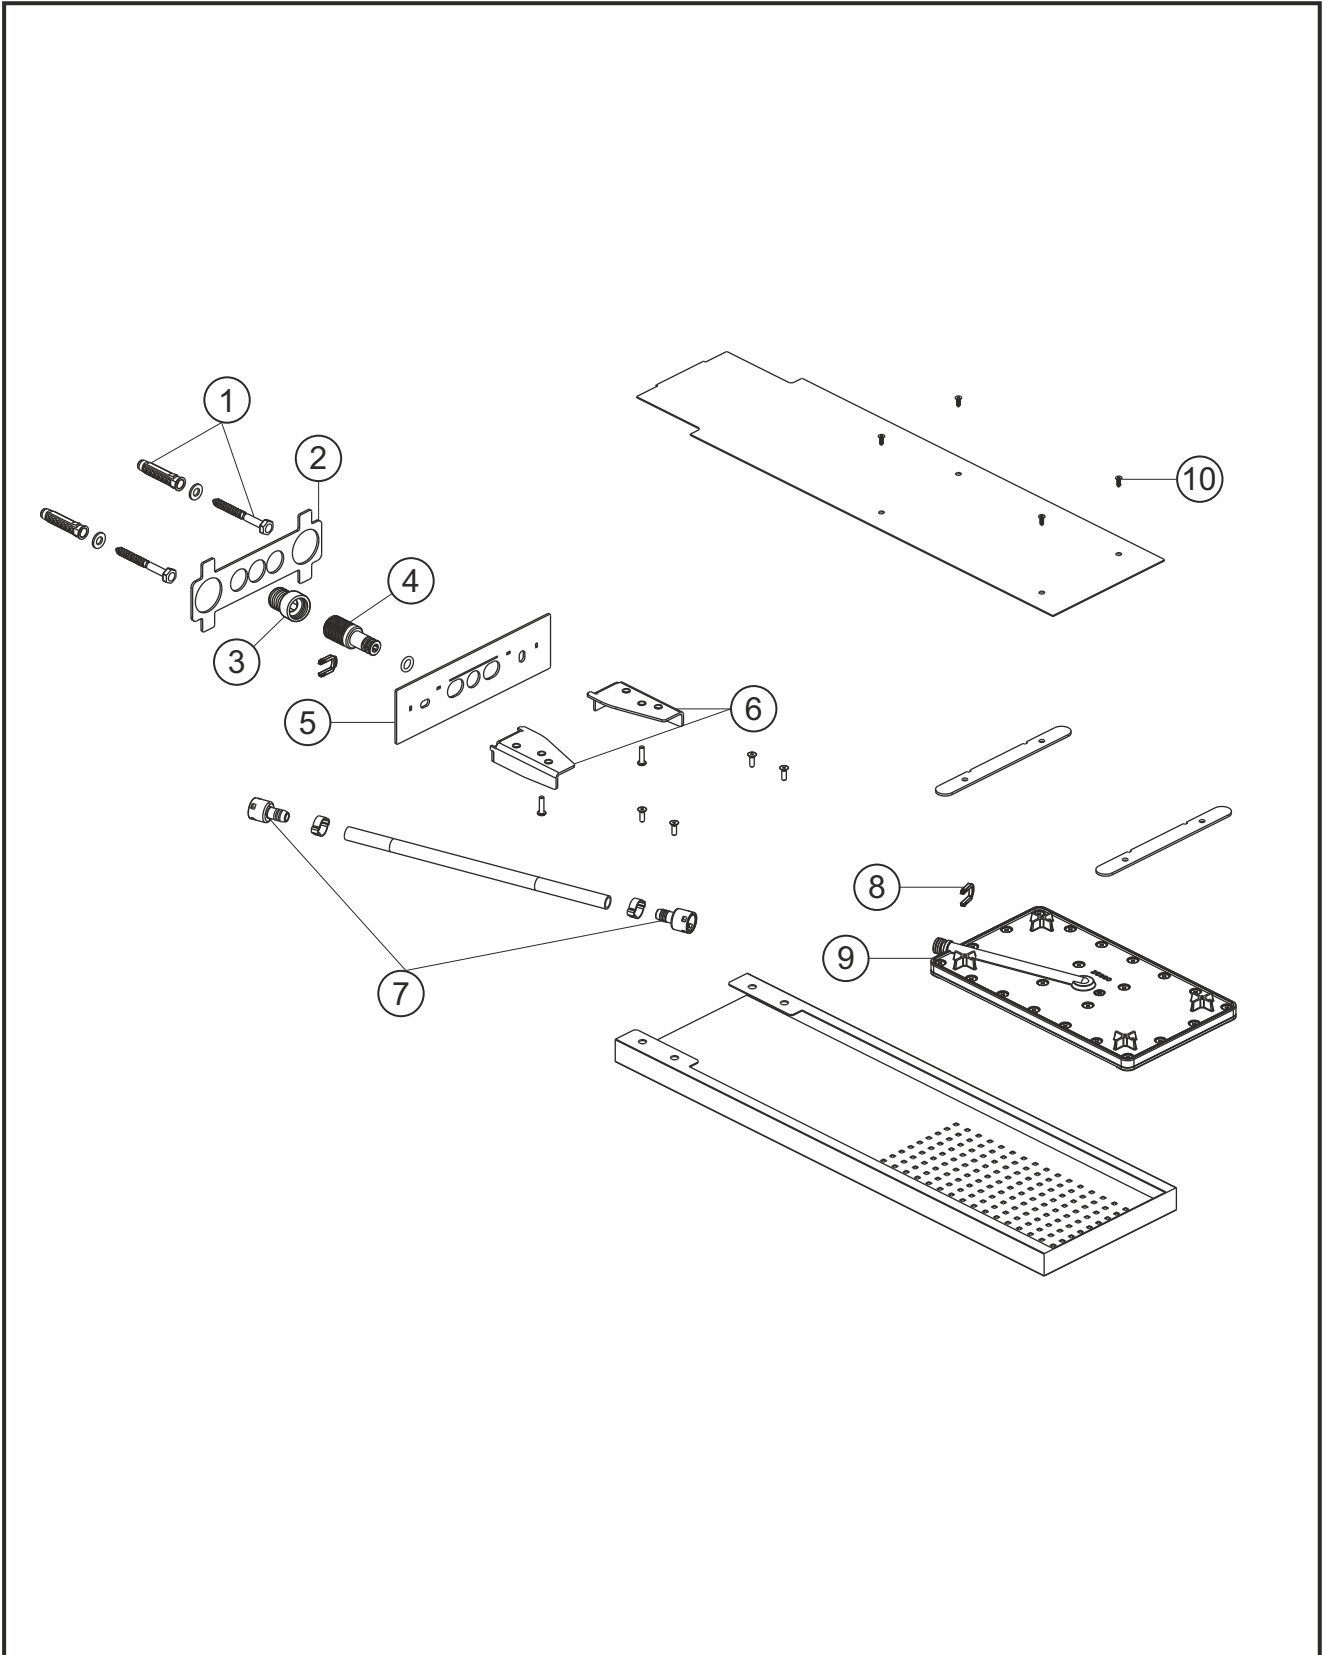

DEEP GREY

Regenbrause für Wandmontage

grau matt

23.661700.1.06

herzbach

DEEP GREY

Regenbrause für Wandmontage

grau matt

23.661700.1.06

Ersatzteilliste

Pos.	Beschreibung	Art.-Nr.	Preisgruppe	VE
1	Befestigung	80.075022.1.09	4	2
2	Wandhalterung	80.149020.1.09	7	1
3	Verbinder	80.039059.1.09	5	1
4	Zulaufstück	80.039065.1.09	8	1
5	Zierblende	80.730310.1.06	13	1
6	Wandkonsole	80.149022.1.09	7	1
7	Anschlussrohr	80.098061.1.09	9	1
8	Sicherungsklammer	80.059029.1.09	2	1
9	Brauseeinsatz	80.055080.1.09	11	1
10	Schrauben Blende	80.092022.1.09	5	4