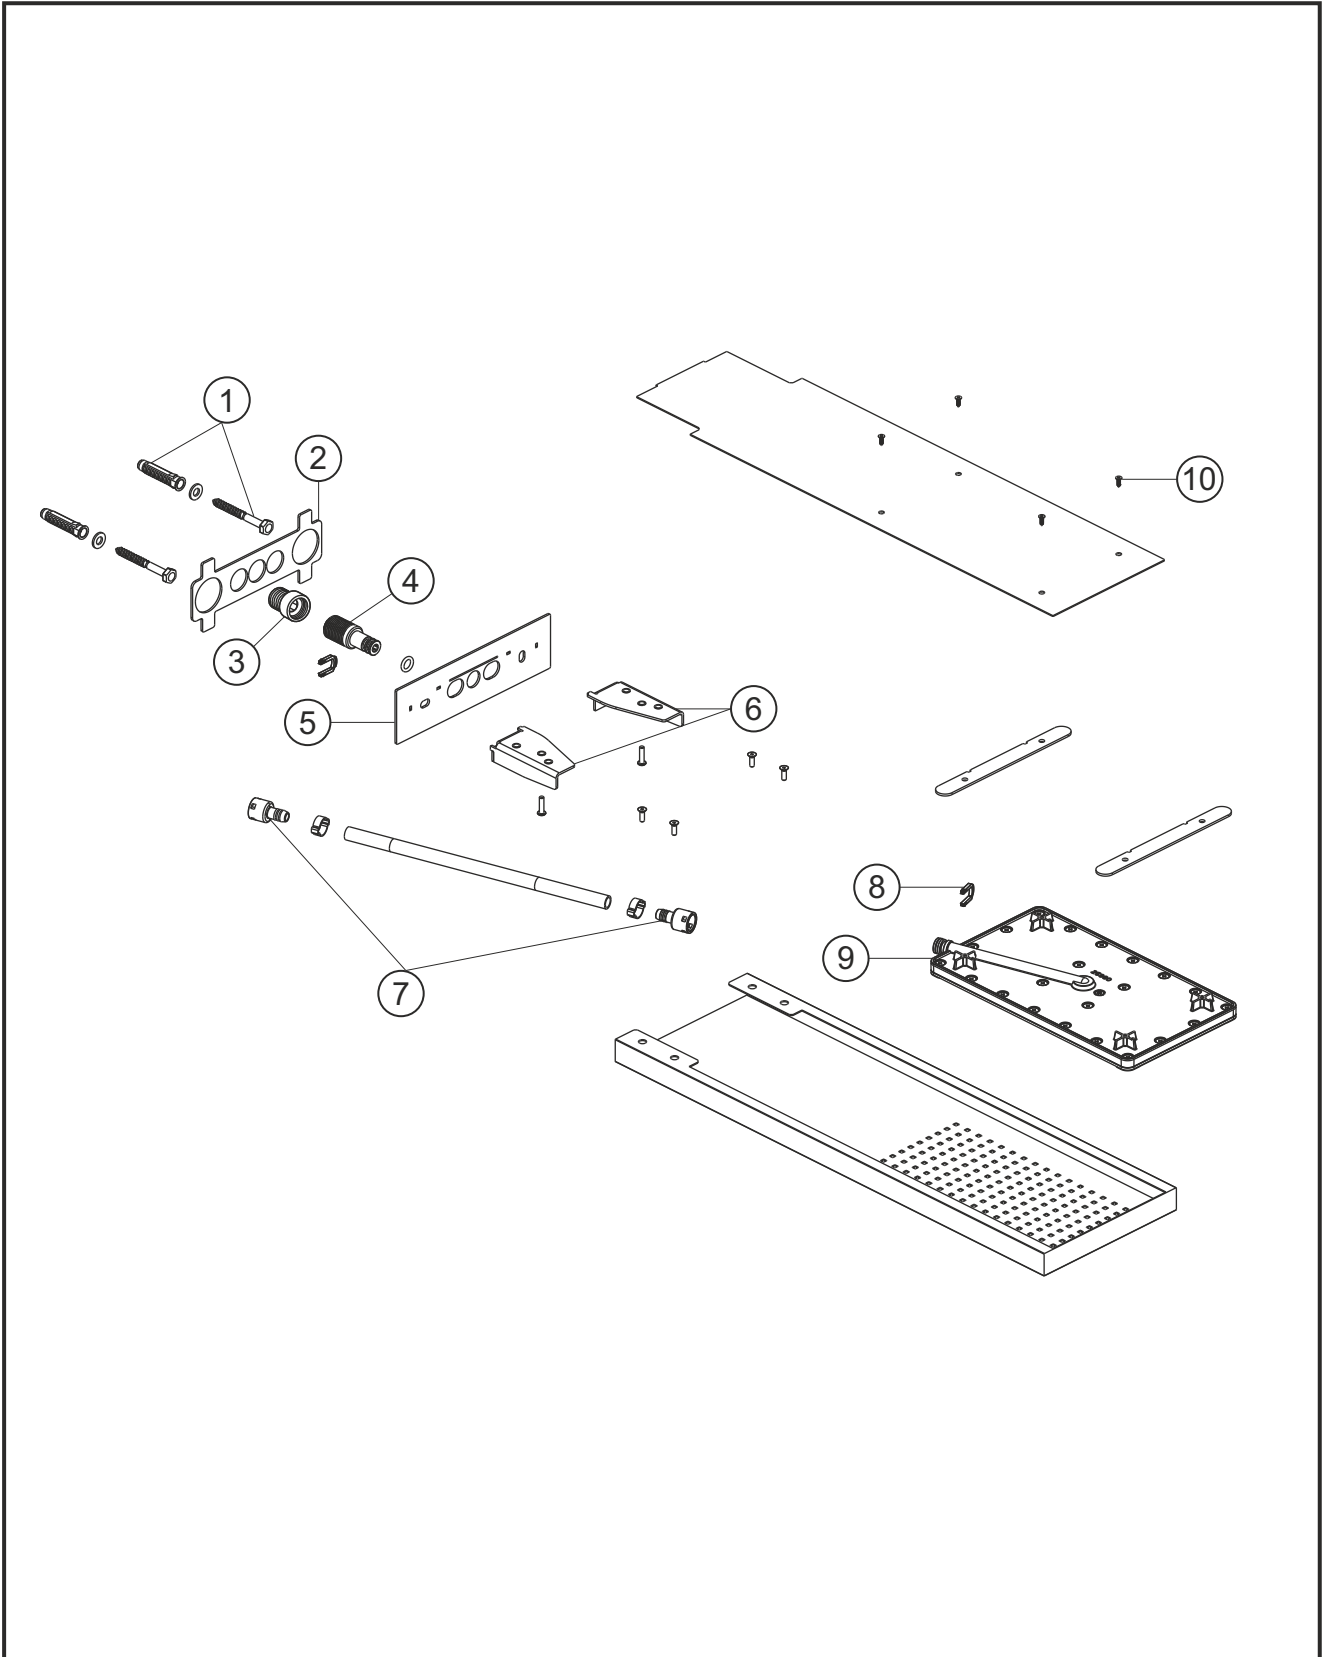

DEEP WHITE

Regenbrause für Wandmontage

weiß matt

23.661700.1.07

herzbach

DEEP WHITE

Regenbrause für Wandmontage

weiß matt

23.661700.1.07

Ersatzteilliste

Pos.	Beschreibung	Art.-Nr.	Preisgruppe	VE
1	Befestigung	80.075022.1.09	4	2
2	Wandhalterung	80.149020.1.09	7	1
3	Verbinder	80.039059.1.09	5	1
4	Zulaufstück	80.039065.1.09	8	1
5	Zierblende	80.730310.1.07	13	1
6	Wandkonsole	80.149022.1.09	7	1
7	Anschlussrohr	80.098061.1.09	9	1
8	Sicherungsklammer	80.059029.1.09	2	1
9	Brauseeinsatz	80.055080.1.09	11	1
10	Schrauben Blende	80.092022.1.09	5	4