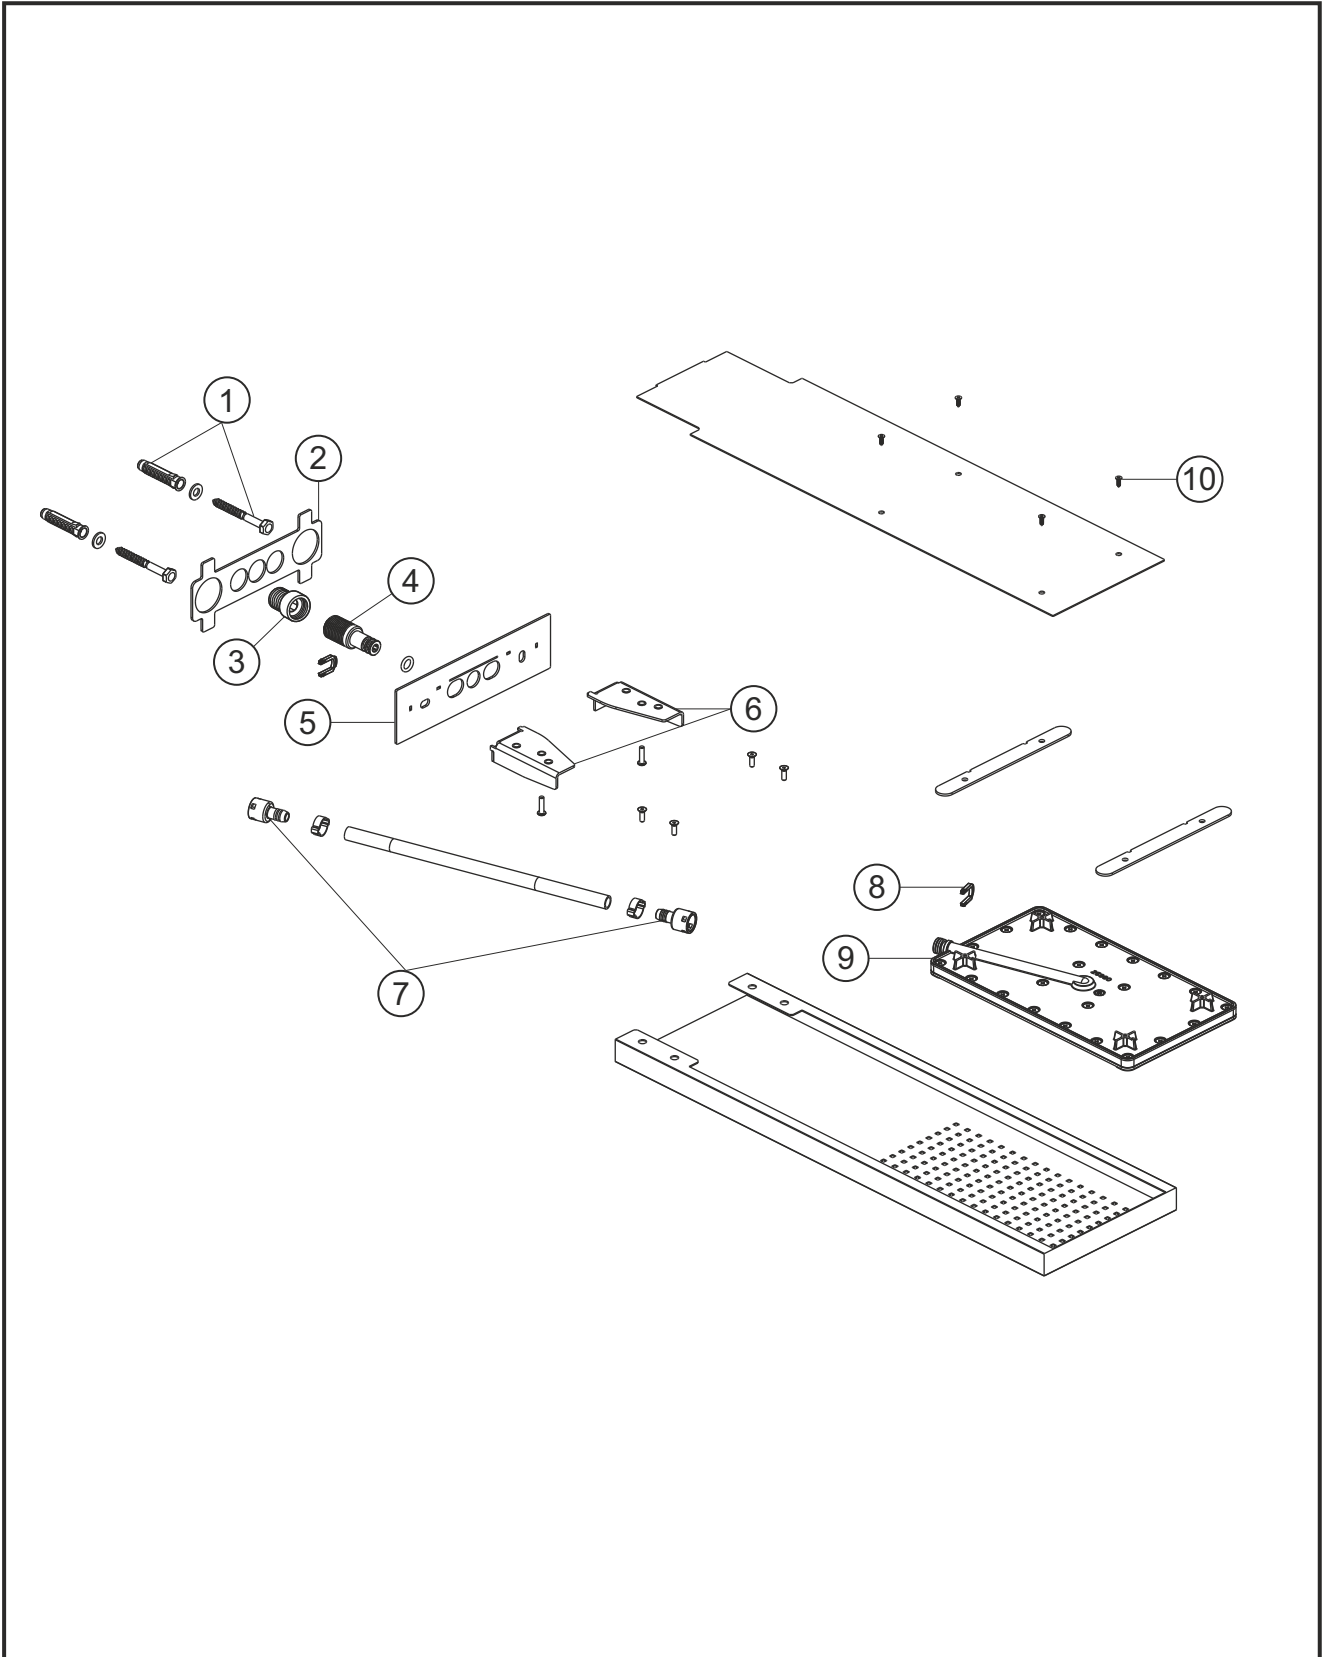

DEEP BLACK

Regenbrause für Wandmontage

schwarz matt

23.661700.1.12

herzbach

DEEP BLACK

Regenbrause für Wandmontage

schwarz matt

23.661700.1.12

Ersatzteilliste

Pos.	Beschreibung	Art.-Nr.	Preisgruppe	VE
1	Befestigung	80.075022.1.09	4	2
2	Wandhalterung	80.149020.1.09	7	1
3	Verbinder	80.039059.1.09	5	1
4	Zulaufstück	80.039065.1.09	8	1
5	Zierblende	80.730310.1.12	13	1
6	Wandkonsole	80.149022.1.09	7	1
7	Anschlussrohr	80.098061.1.09	7	1
8	Sicherungsklammer	80.059029.1.09	2	1
9	Brauseeinsatz	80.055080.1.09	11	1
10	Schrauben Blende	80.092022.1.09	5	4