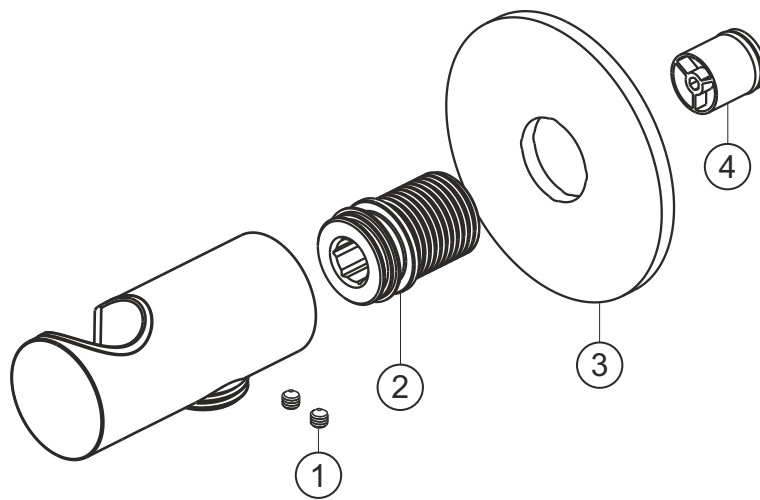

DEEP GREY

Brauseanschlussbogen round

grau matt

23.685200.1.06

herzbach

DEEP GREY

Brauseanschlussbogen round

grau matt

23.685200.1.06

Ersatzteilliste

Pos.	Beschreibung	Art.-Nr.	Preisgruppe	VE
1	Madenschraube M4x4	80.029010.1.09	2	2
2	Gewindestutzen	80.032058.1.09	6	1
3	Blende	80.073026.1.06	9	1
4	Rückflussverhinder	80.091003.1.09	2	1