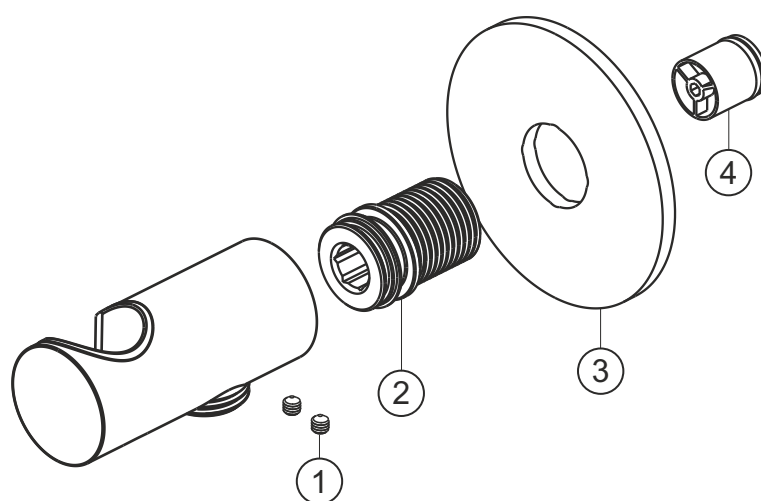

DEEP WHITE

Brauseanschlussbogen round

weiß matt

23.685200.1.07

herzbach

DEEP WHITE

Brauseanschlussbogen round

weiß matt

23.685200.1.07

Ersatzteilliste

Pos.	Beschreibung	Art.-Nr.	Preisgruppe	VE
1	Madenschraube M4x4	80.029010.1.09	2	2
2	Gewindestutzen	80.032058.1.09	6	1
3	Blende	80.073026.1.07	9	1
4	Rückflussverhinder	80.091003.1.09	2	1