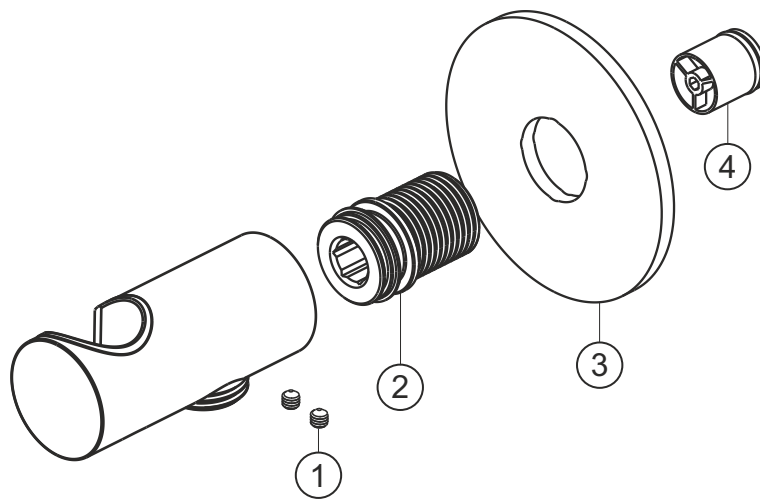

# DEEP BLACK

Brauseanschlussbogen round

schwarz matt

23.685200.1.12

## DEEP BLACK

Brauseanschlussbogen round

schwarz matt

23.685200.1.12

### Ersatzteilliste

Pos.	Beschreibung	Art.-Nr.	Preisgruppe	VE
1	Madenschraube M4x4	80.029010.1.09	2	2
2	Gewindestutzen	80.032058.1.09	6	1
3	Blende	80.073026.1.12	9	1
4	Rückflussverhinder	80.091003.1.09	2	1