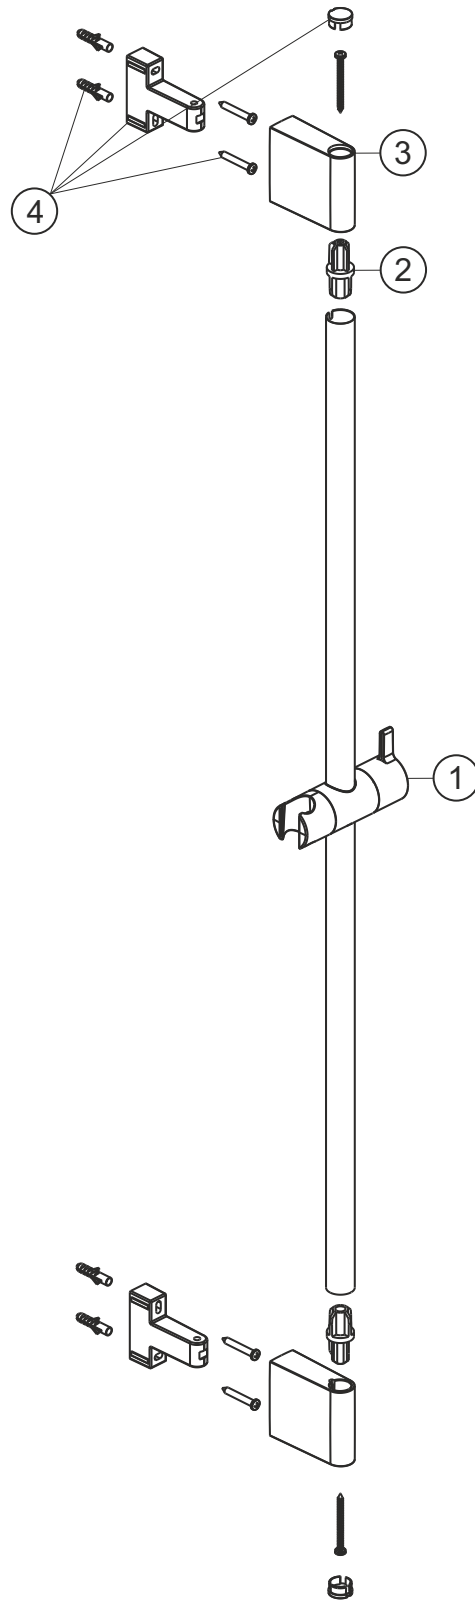

DEEP GREY

Dusch-Wandstange Slide M 900 mm

grau matt

23.690200.1.06

herzbach

DEEP GREY

Dusch-Wandstange Slide M 900 mm

grau matt

23.690200.1.06

Ersatzteilliste

Pos.	Beschreibung	Art.-Nr.	Preisgruppe	VE
1	Konusschieber	80.945755.1.06	7	1
2	Verbinder	80.032010.1.09	4	2
3	Abdeckung	80.130011.1.06	6	2
4	Befestigungssatz	80.003058.1.09	4	1