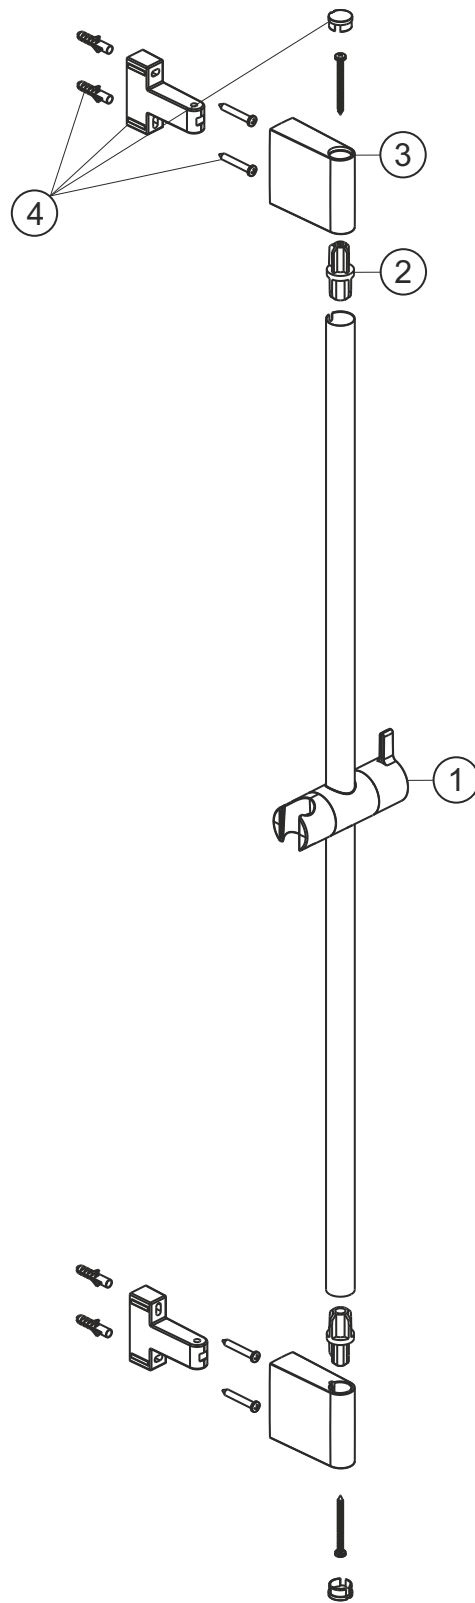

**DEEP WHITE**

**Dusch-Wandstange Slide M 900 mm**

weiß matt

**23.690200.1.07**

**herzbach**

**DEEP WHITE**

**Dusch-Wandstange Slide M 900 mm**

weiß matt

### Ersatzteilliste

<b>Pos.</b>	<b>Beschreibung</b>	<b>Art.-Nr.</b>	<b>Preisgruppe</b>	<b>VE</b>
1	Konusschieber	80.945755.1.07	7	1
2	Verbinder	80.032010.1.09	4	2
3	Abdeckung	80.130011.1.07	6	2
4	Befestigungssatz	80.003058.1.09	4	1