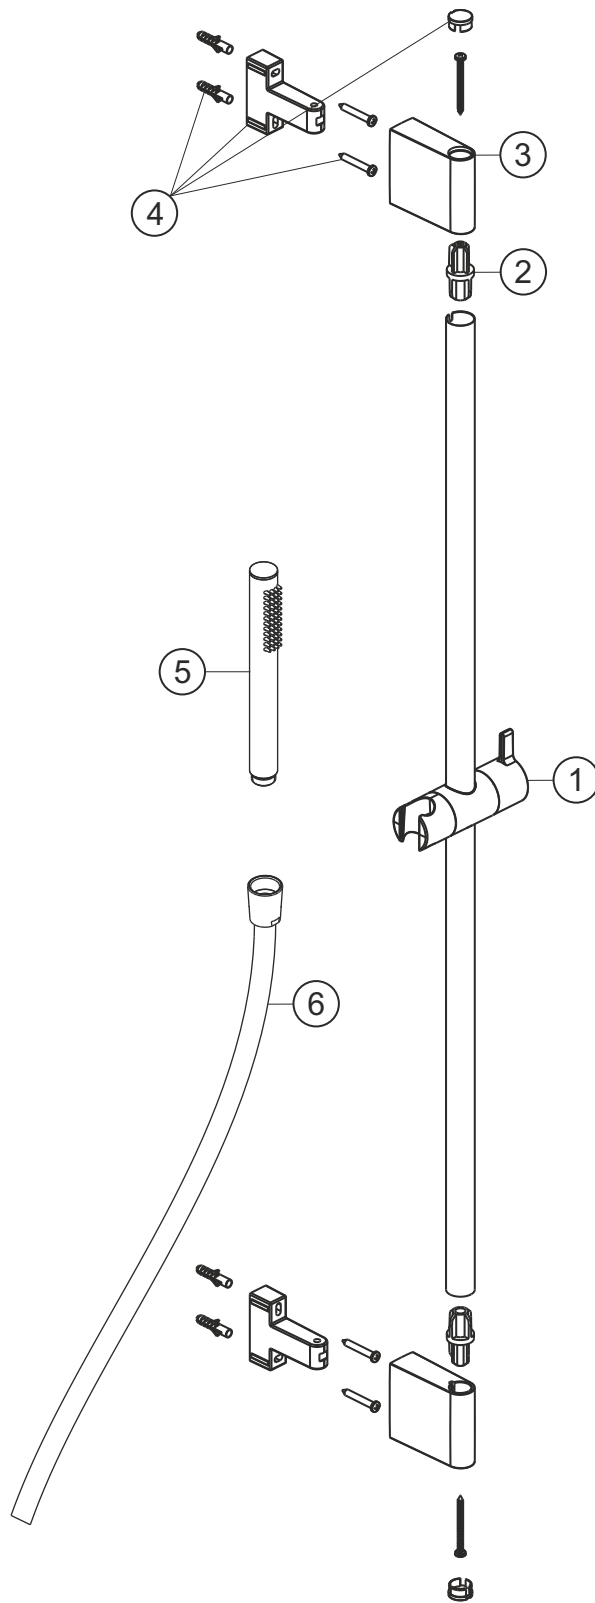

**DEEP WHITE**

**Dusch-Wandstangenset Slide M 900 mm**

weiß matt

**23.690276.1.07**

**herzbach**

**DEEP WHITE**

**Dusch-Wandstangenset Slide M 900 mm**

weiß matt

### Ersatzteilliste

Pos.	Beschreibung	Art.-Nr.	Preisgruppe	VE
1	Konusschieber	80.945755.1.07	7	1
2	Verbinder	80.032010.1.09	4	2
3	Abdeckung	80.130011.1.07	6	2
4	Befestigungssatz	80.003058.1.09	4	1
5	Handbrause	23.677600.1.07	*	1
6	Brauseschlauch	23.935300.1.07	*	1