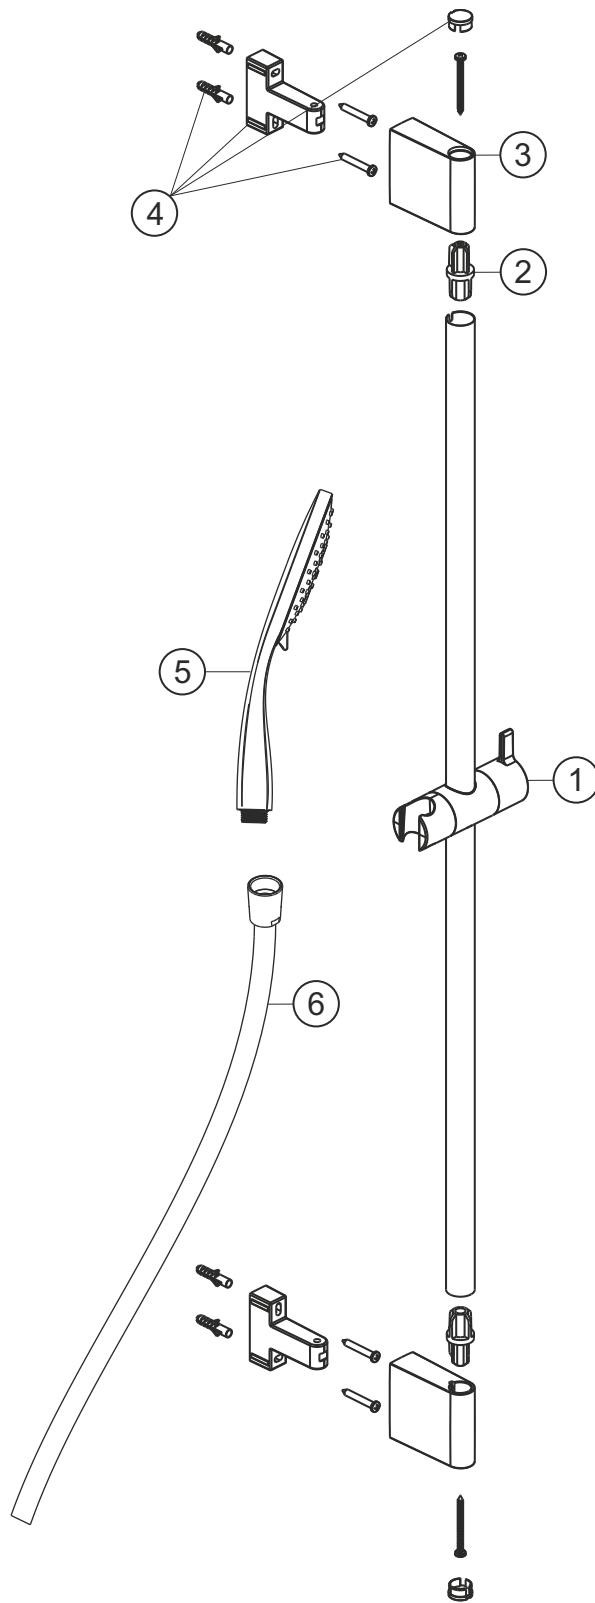

**DEEP GREY**

**Dusch-Wandstangenset Slide M 900 mm**

grau matt

**23.690310.1.06**

**herzbach**

**DEEP GREY**

**Dusch-Wandstangenset Slide M 900 mm**

grau matt

### Ersatzteilliste

Pos.	Beschreibung	Art.-Nr.	Preisgruppe	VE
1	Konusschieber	80.945755.1.06	7	1
2	Verbinder	80.032010.1.09	4	2
3	Abdeckung	80.130011.1.06	6	2
4	Befestigungssatz	80.003058.1.09	4	1
5	Handbrause	23.675400.1.06	*	1
6	Brauseschlauch	23.935300.1.06	*	1