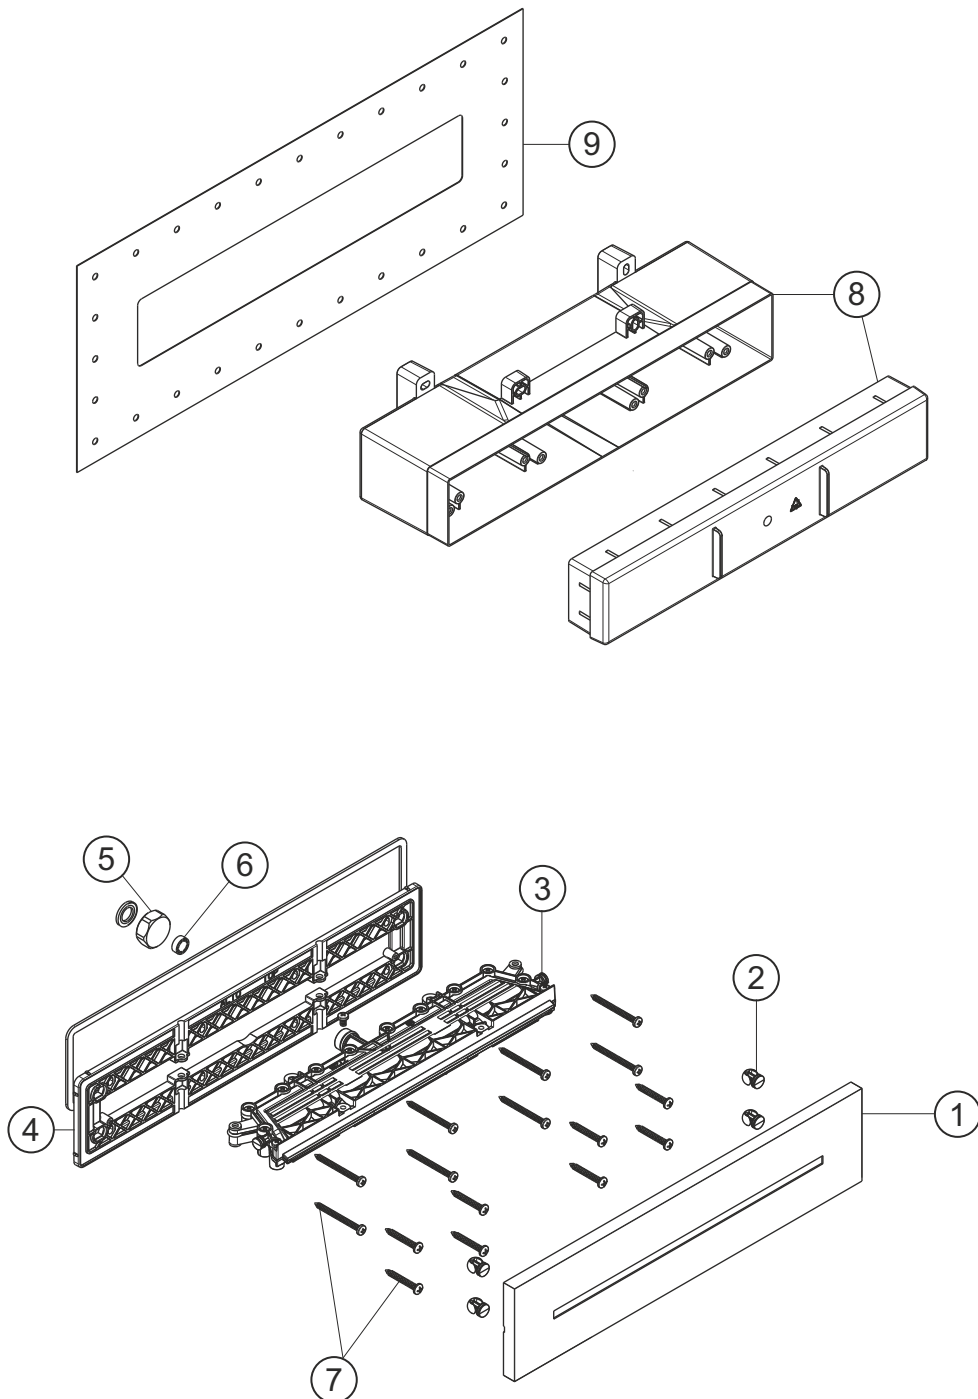

DEEP GREY

Schwallauslauf XL für Unterputz-Montage

grau matt

23.696000.1.06

herzbach

DEEP GREY

Schwalleauslauf XL für Unterputz-Montage

grau matt

23.696000.1.06

Ersatzteilliste

| Pos. | Beschreibung | Art.-Nr. | Preisgruppe | VE |
|------|--------------------------------|----------------|-------------|----|
| 1 | Blende | 80.073054.1.06 | 15 | 1 |
| 2 | Blendenbefestigung | 80.012011.1.09 | 3 | 4 |
| 3 | Auslaufkartusche | 80.055096.1.09 | 12 | 1 |
| 4 | Befestigungsplatte | 80.156007.1.09 | 8 | 1 |
| 5 | Blindkappe 1/2" | 80.047025.1.09 | 3 | 1 |
| 6 | Durchflussbegrenzer 17,5 L/min | 80.069032.1.09 | 3 | 1 |
| 7 | Befestigungssatz | 80.092025.1.09 | 5 | 16 |
| 8 | Einbaukörper | 80.067094.1.09 | 8 | 1 |
| 9 | Dichtmanschette | 80.028109.1.09 | 5 | 1 |