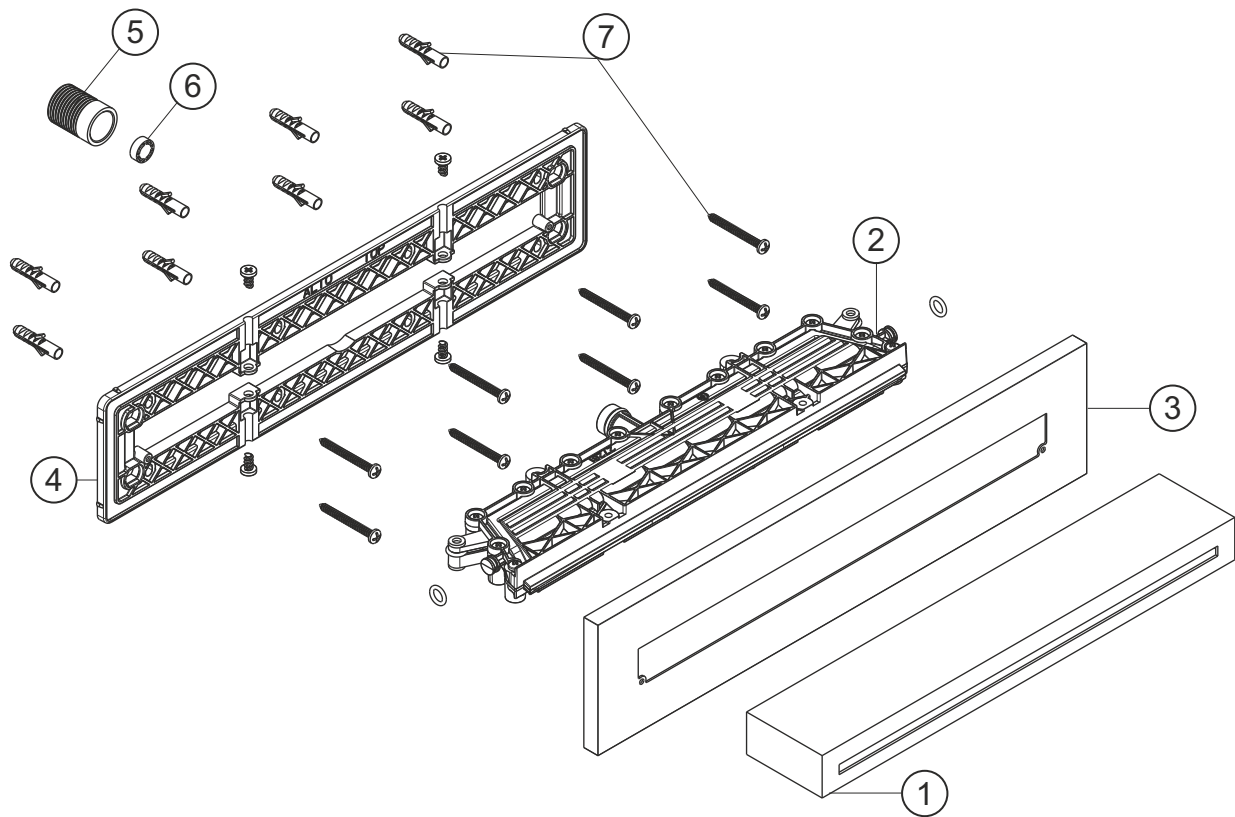

DEEP GREY

Schwallauslauf XL für Wand-Montage

grau matt

23.697000.1.06

herzbach

DEEP GREY

Schwallauslauf XL für Wand-Montage

grau matt

23.697000.1.06

Ersatzteilliste

Pos.	Beschreibung	Art.-Nr.	Preisgruppe	VE
1	Auslauf	80.067030.1.06	16	1
2	Auslaufkartusche	80.055096.1.09	12	1
3	Blende	80.073053.1.06	15	1
4	Befestigungsplatte	80.156007.1.09	8	1
5	Einlaufstück 1/2"	80.032071.1.09	5	1
6	Durchflussbegrenzer 17,5 L/min	80.069032.1.09	3	1
7	Befestigung	80.075001.2.09	4	8