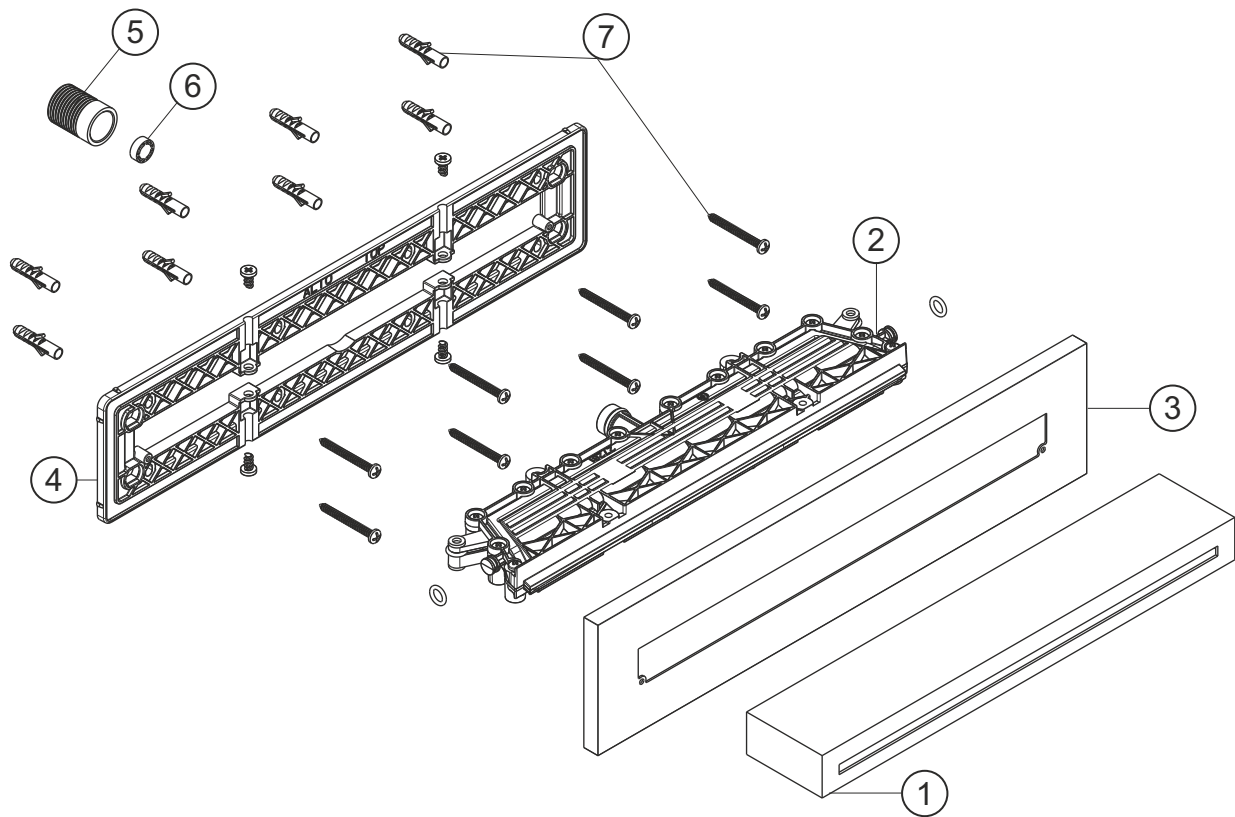

DEEP WHITE

Schwallauslauf XL für Wand-Montage

weiß matt

23.697000.1.07

herzbach

DEEP WHITE

Schwallauslauf XL für Wand-Montage

weiß matt

23.697000.1.07

Ersatzteilliste

Pos.	Beschreibung	Art.-Nr.	Preisgruppe	VE
1	Auslauf	80.067030.1.07	16	1
2	Auslaufkartusche	80.055096.1.09	12	1
3	Blende	80.073053.1.07	15	1
4	Befestigungsplatte	80.156007.1.09	8	1
5	Einlaufstück 1/2"	80.032071.1.09	5	1
6	Durchflussbegrenzer 17,5 L/min	80.069032.1.09	3	1
7	Befestigung	80.075001.2.09	4	8