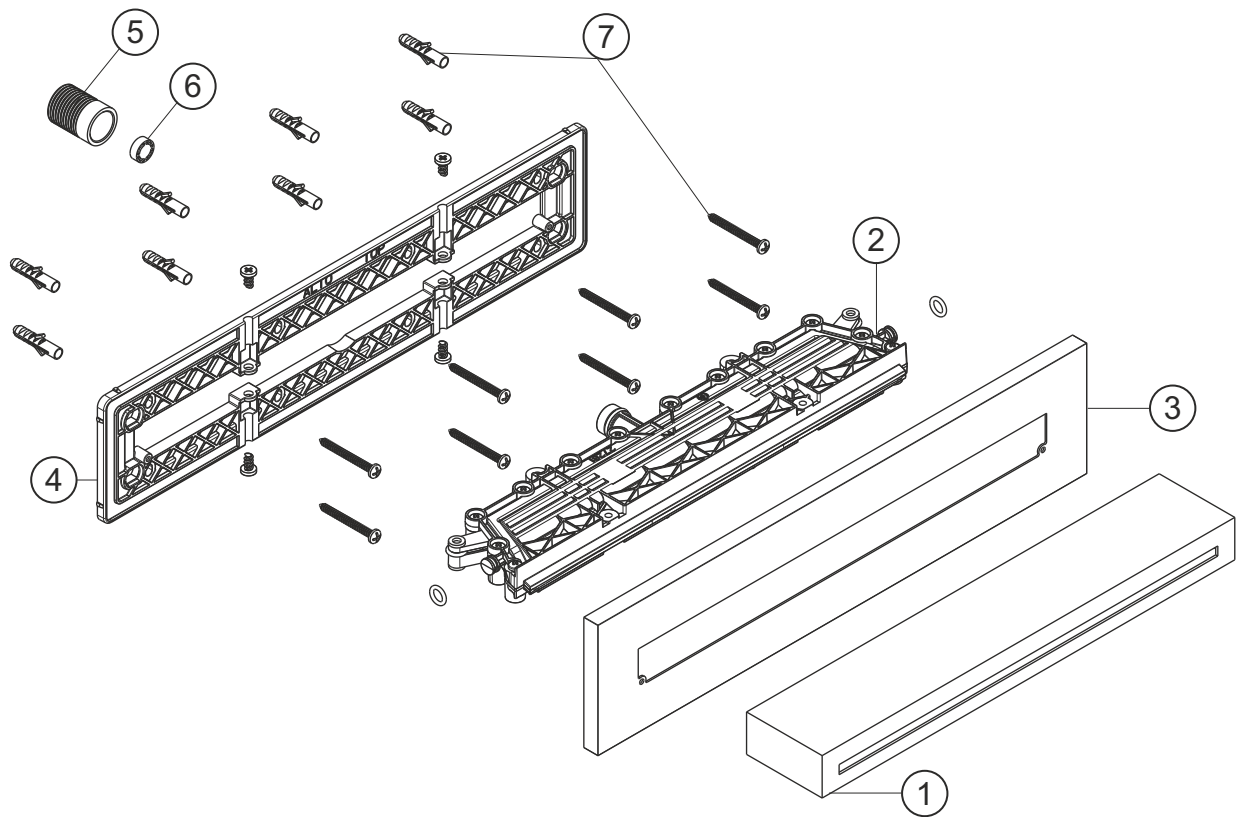

# DEEP BLACK

Schwallauslauf XL für Wand-Montage

schwarz matt

23.697000.1.12

## DEEP BLACK

Schwalleauslauf XL für Wand-Montage

schwarz matt

23.697000.1.12

### Ersatzteilliste

Pos.	Beschreibung	Art.-Nr.	Preisgruppe	VE
1	Auslauf	80.067030.1.12	16	1
2	Auslaufkartusche	80.055096.1.09	12	1
3	Blende	80.073053.1.12	15	1
4	Befestigungsplatte	80.156007.1.09	8	1
5	Einlaufstück 1/2"	80.032071.1.09	5	1
6	Durchflussbegrenzer 17,5 L/min	80.069032.1.09	3	1
7	Befestigung	80.075001.2.09	4	8