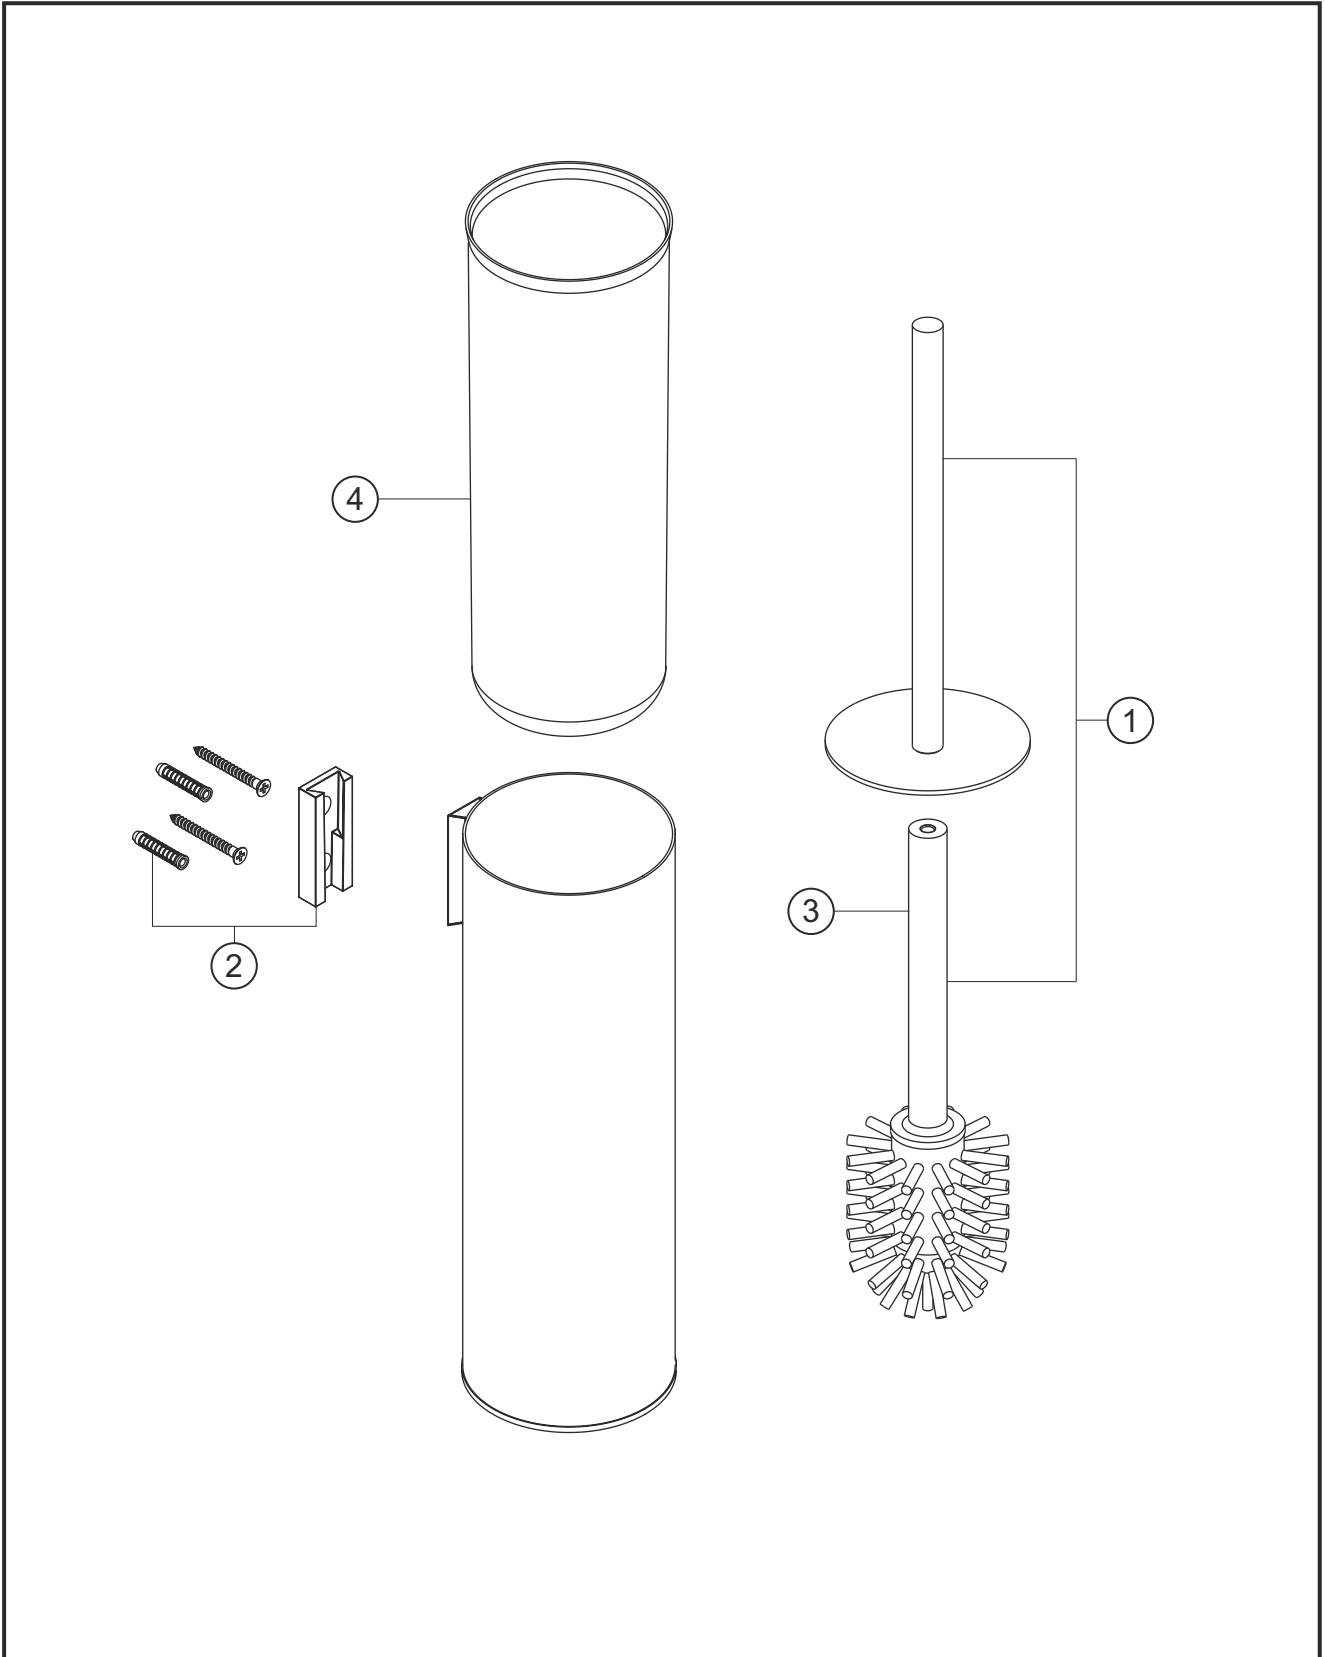

DEEP WHITE
Bürstengarnitur
weiß matt
23.810000.1.07

herzbach

DEEP WHITE
Bürstengarnitur
weiß matt
23.810000.1.07

Ersatzteilliste

Pos.	Beschreibung	Art.-Nr.	Preisgruppe	VE
1	Bürste mit Stiel	80.720210.9.07	13	1
2	Befestigung	80.904501.1.07	7	1
3	Bürstenkopf	80.720200.9.09	6	1
4	Einsatz	80.003228.1.09	9	1

herzbach