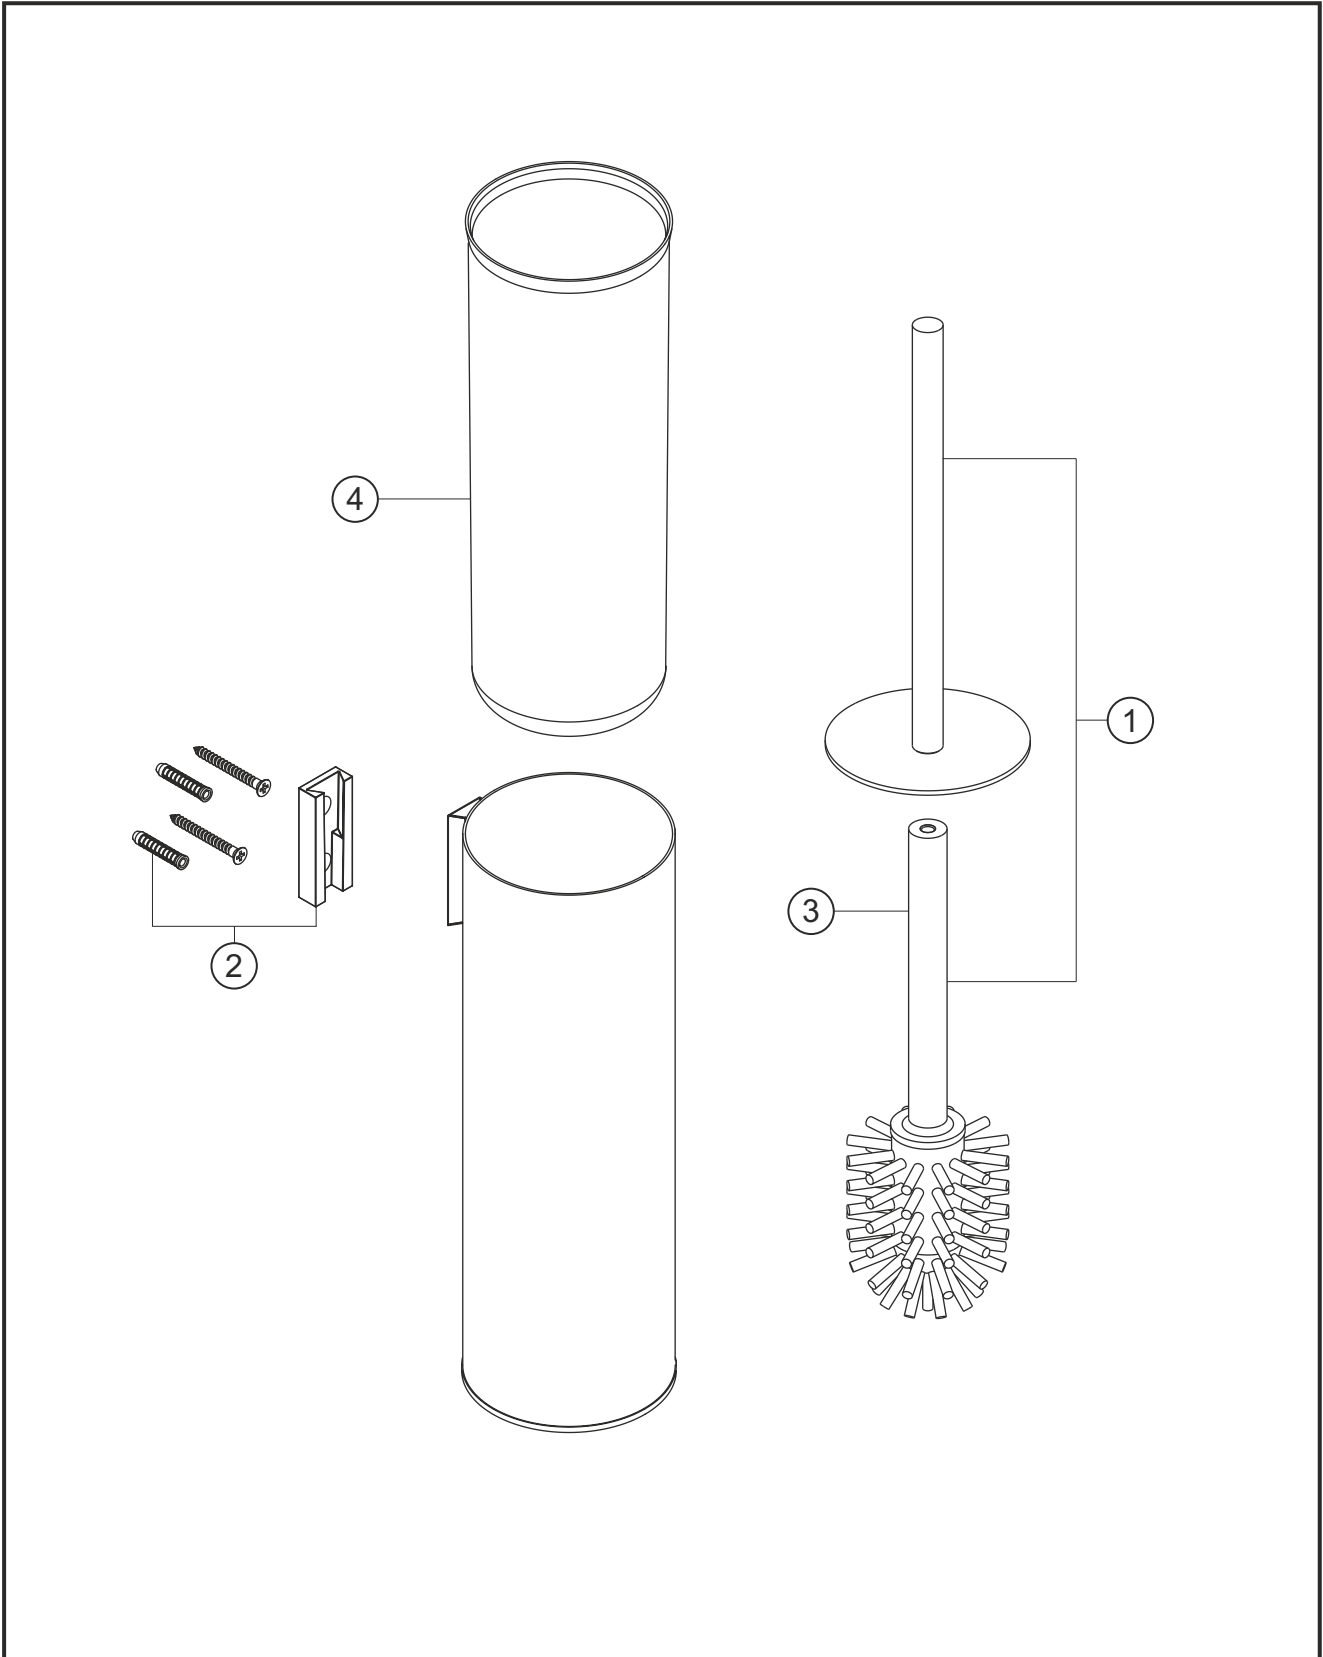

**DEEP BLACK**  
Bürstengarnitur  
schwarz matt  
23.810000.1.12

**herzbach**

# DEEP BLACK

Bürstengarnitur

schwarz matt

23.810000.1.12

## Ersatzteilliste

Pos.	Beschreibung	Art.-Nr.	Preisgruppe	VE
1	Bürste mit Stiel	80.720210.9.12	13	1
2	Befestigung	80.904501.1.12	7	1
3	Bürstenkopf	80.720200.9.09	6	1
4	Einsatz	80.003228.1.09	9	1