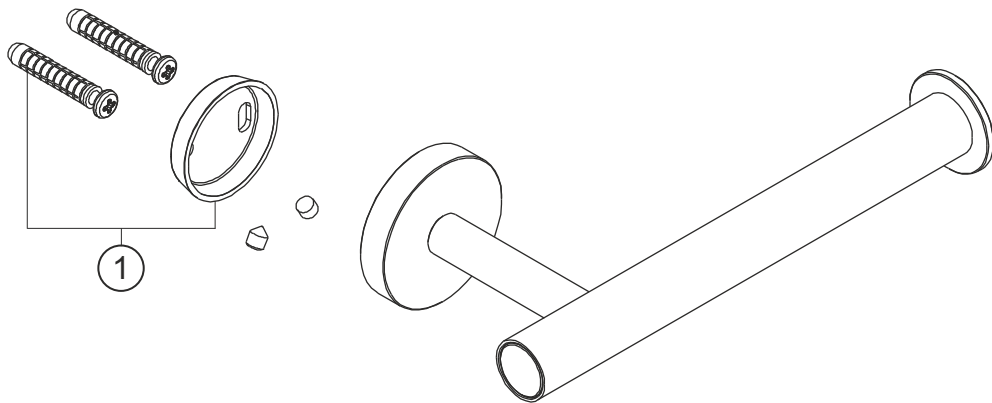

DEEP GREY

Papierrollenhalter

grau matt

23.814000.1.06

herzbach

DEEP GREY

Papierrollenhalter

grau matt

23.814000.1.06

Ersatzteilliste

Pos.	Beschreibung	Art.-Nr.	Preisgruppe	VE
1	Befestigung	80.301601.1.09	5	1

herzbach