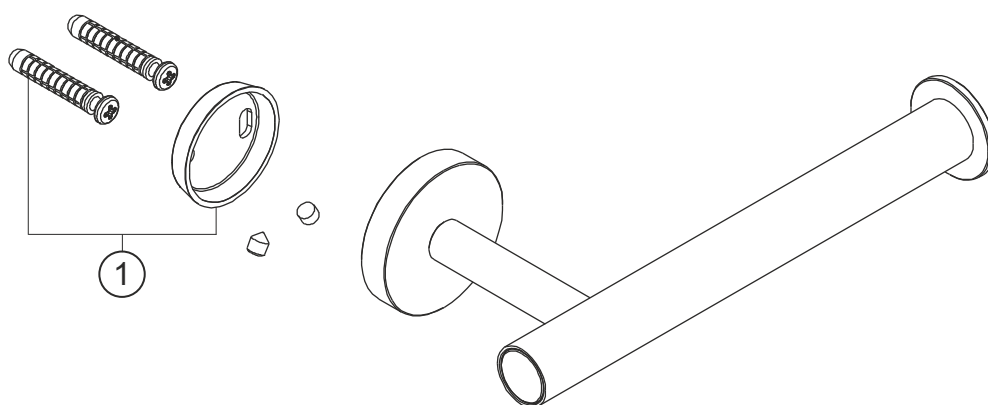

DEEP WHITE

Papierrollenhalter

weiß matt

23.814000.1.07

herzbach

DEEP WHITE

Papierrollenhalter

weiß matt

23.814000.1.07

Ersatzteilliste

Pos.	Beschreibung	Art.-Nr.	Preisgruppe	VE
1	Befestigung	80.301601.1.09	5	1

herzbach