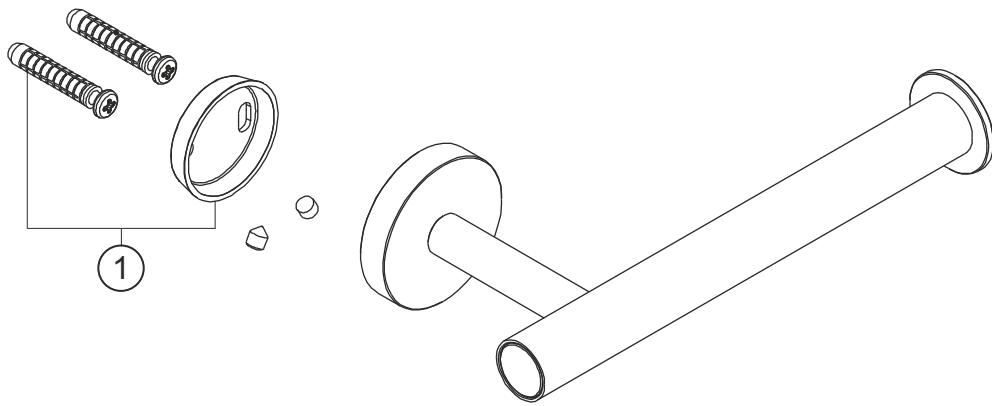

DEEP BLACK

Papierrollenhalter

schwarz matt

23.814000.1.12

herzbach

DEEP BLACK

Papierrollenhalter

schwarz matt

23.814000.1.12

Ersatzteilliste

Pos.	Beschreibung	Art.-Nr.	Preisgruppe	VE
1	Befestigung	80.301601.1.09	5	1

herzbach