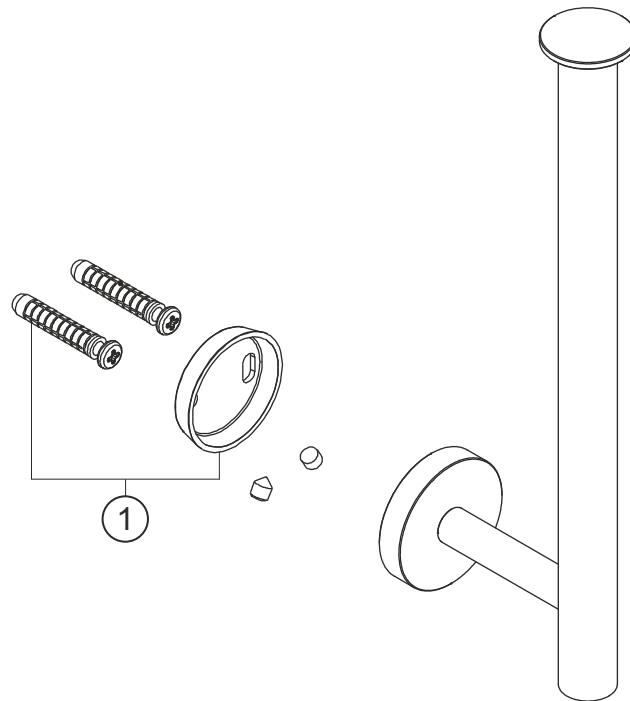

DEEP WHITE
Reserverollenhalter
weiß matt
23.815050.1.07

herzbach

DEEP WHITE
Reserverollenhalter
weiß matt
23.815050.1.07

Ersatzteilliste

Pos.	Beschreibung	Art.-Nr.	Preisgruppe	VE
1	Befestigung	80.301601.1.09	5	1