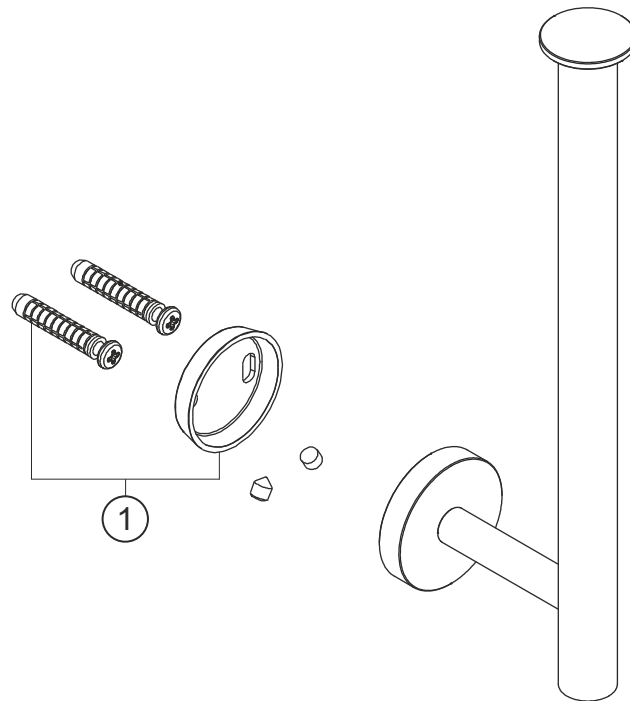

DEEP BLACK
Reserverollenhalter
schwarz matt
23.815050.1.12

herzbach

DEEP BLACK
Reserverollenhalter
schwarz matt
23.815050.1.12

Ersatzteilliste

Pos.	Beschreibung	Art.-Nr.	Preisgruppe	VE
1	Befestigung	80.301601.1.09	5	1