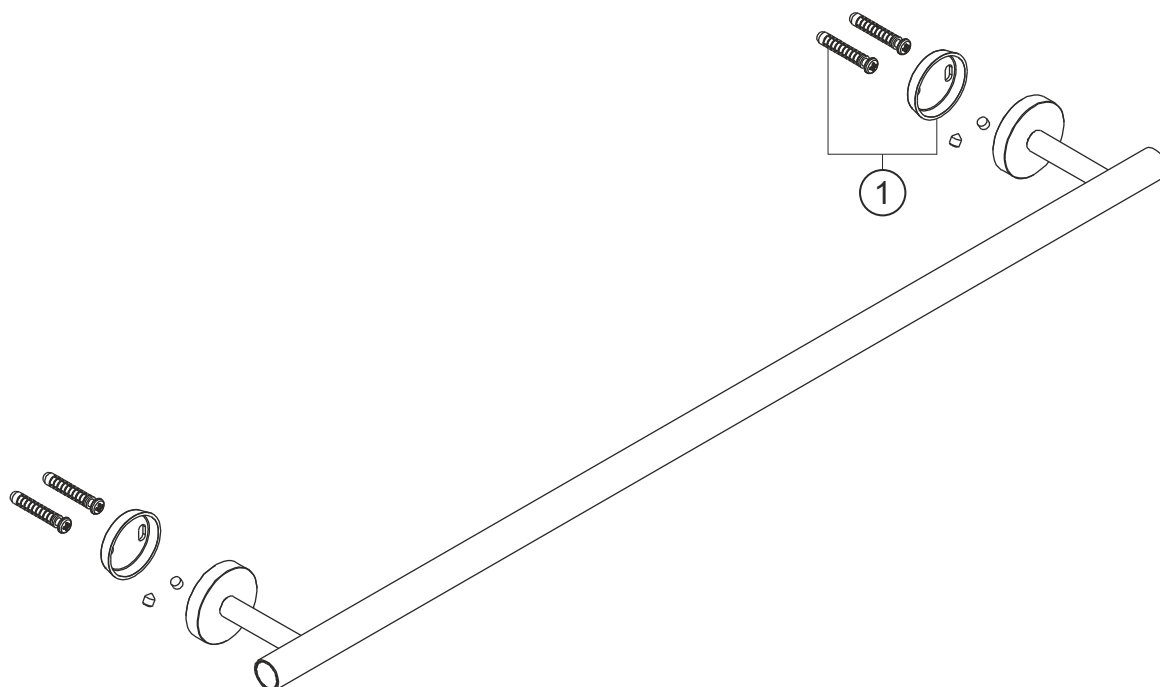

**DEEP WHITE**  
**Badetuchhalter**  
weiß matt  
**23.816000.1.07**

**herzbach**

**DEEP WHITE**  
**Badetuchhalter**  
weiß matt  
**23.816000.1.07**

### Ersatzteilliste

Pos.	Beschreibung	Art.-Nr.	Preisgruppe	VE
1	Befestigung	80.301601.1.09	5	1

**herzbach**