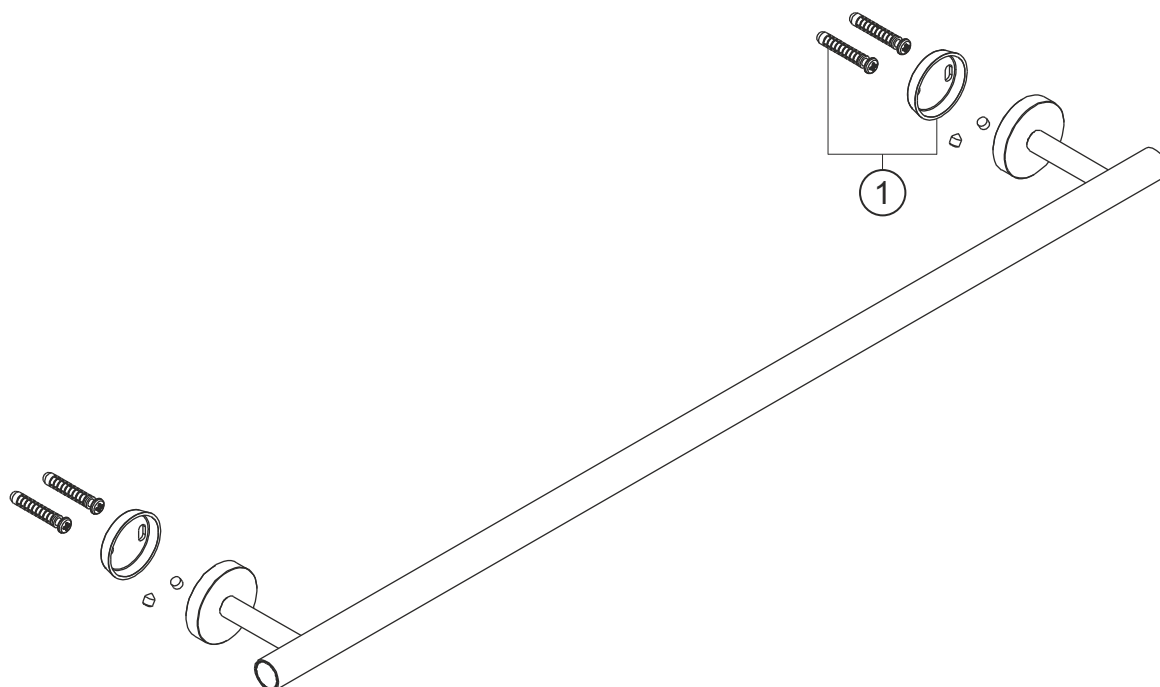

DEEP WHITE
Badetuchhalter
weiß matt
23.816500.1.07

herzbach

DEEP WHITE
Badetuchhalter
weiß matt
23.816500.1.07

Ersatzteilliste

| Pos. | Beschreibung | Art.-Nr. | Preisgruppe | VE |
|------|--------------|----------------|-------------|----|
| 1 | Befestigung | 80.301601.1.09 | 5 | 1 |