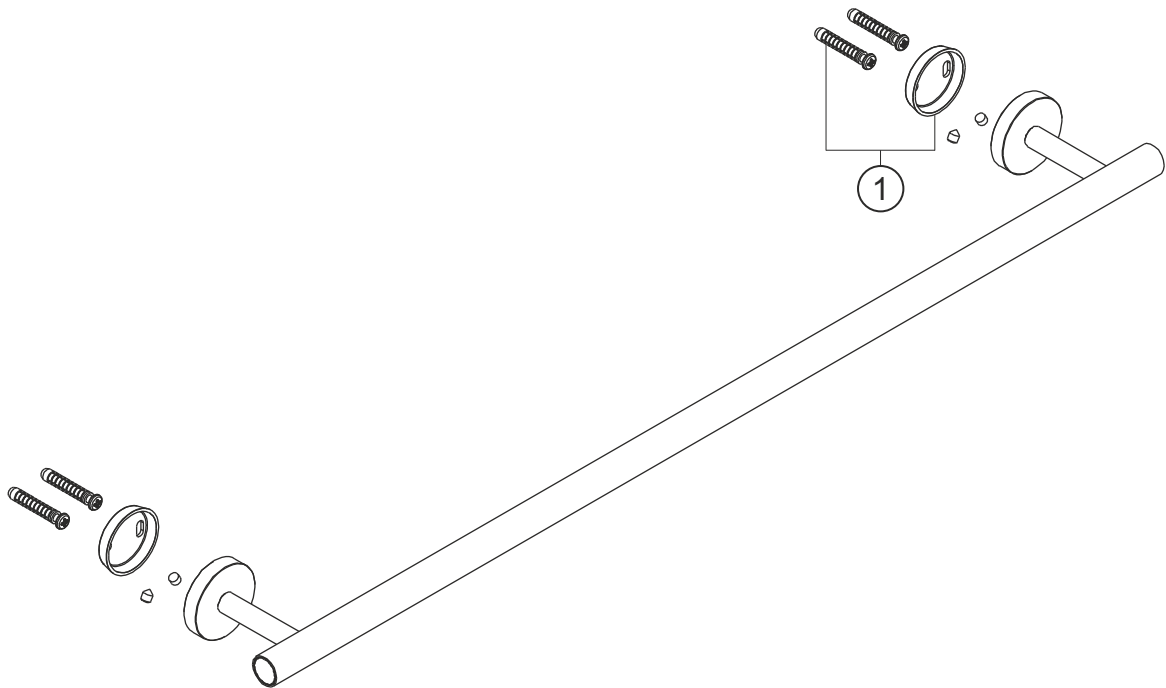

DEEP BLACK

Badetuchhalter

schwarz matt

23.816500.1.12

herzbach

DEEP BLACK

Badetuchhalter

schwarz matt

23.816500.1.12

Ersatzteilliste

Pos.	Beschreibung	Art.-Nr.	Preisgruppe	VE
1	Befestigung	80.301601.1.09	5	1

herzbach