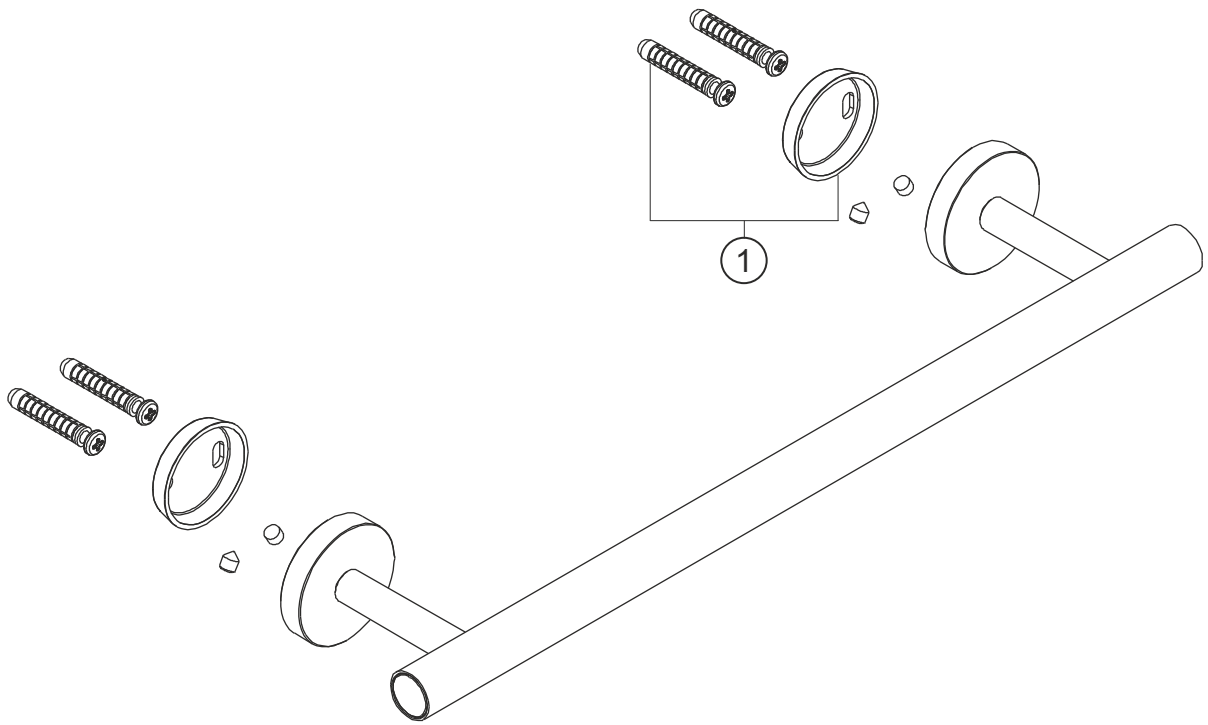

DEEP GREY

Wannengriff

grau matt

23.817000.1.06

herzbach

DEEP GREY
Wannengriff
grau matt
23.817000.1.06

Ersatzteilliste

| Pos. | Beschreibung | Art.-Nr. | Preisgruppe | VE |
|------|--------------|----------------|-------------|----|
| 1 | Befestigung | 80.301601.1.09 | 5 | 1 |

herzbach