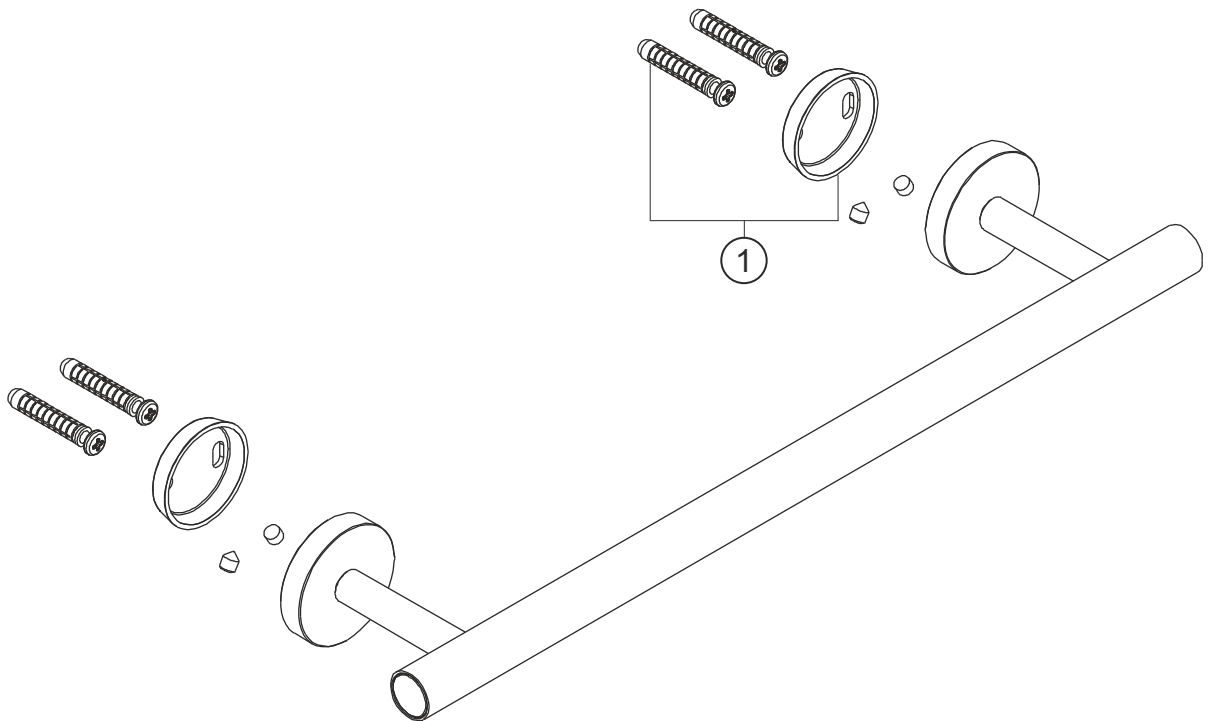

DEEP WHITE

Wannengriff

weiß matt

23.817000.1.07

herzbach

DEEP WHITE
Wannengriff
weiß matt
23.817000.1.07

Ersatzteilliste

Pos.	Beschreibung	Art.-Nr.	Preisgruppe	VE
1	Befestigung	80.301601.1.09	5	1

herzbach