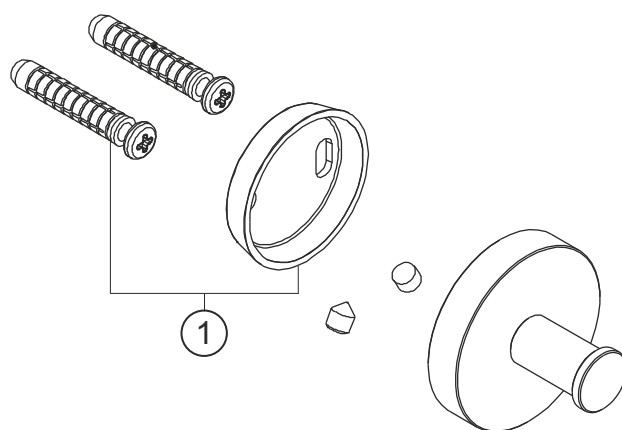

DEEP GREY
Handtuchhaken
grau matt
23.819000.1.06

herzbach

DEEP GREY
Handtuchhaken
grau matt
23.819000.1.06

Ersatzteilliste

Pos.	Beschreibung	Art.-Nr.	Preisgruppe	VE
1	Befestigung	80.301601.1.09	5	1

herzbach