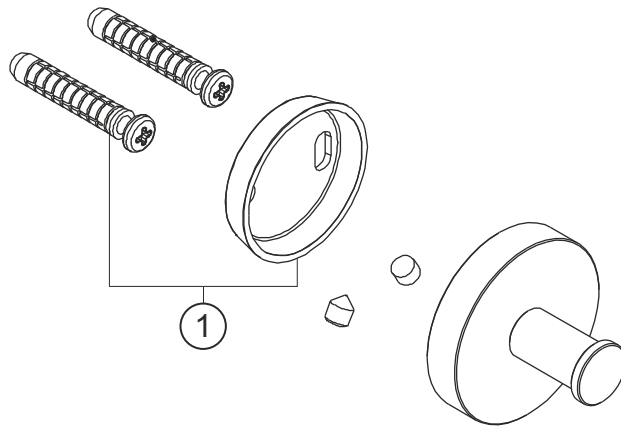

**DEEP WHITE**  
**Handtuchhaken**  
weiß matt  
**23.819000.1.07**

**herzbach**

**DEEP WHITE**  
**Handtuchhaken**  
weiß matt  
**23.819000.1.07**

### Ersatzteilliste

Pos.	Beschreibung	Art.-Nr.	Preisgruppe	VE
1	Befestigung	80.301601.1.09	5	1

**herzbach**