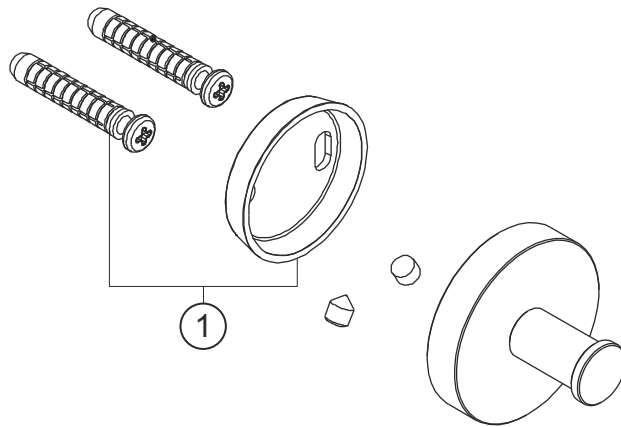

DEEP BLACK

Handtuchhaken

schwarz matt

23.819000.1.12

herzbach

DEEP BLACK

Handtuchhaken

schwarz matt

23.819000.1.12

Ersatzteilliste

Pos.	Beschreibung	Art.-Nr.	Preisgruppe	VE
1	Befestigung	80.301601.1.09	5	1

herzbach