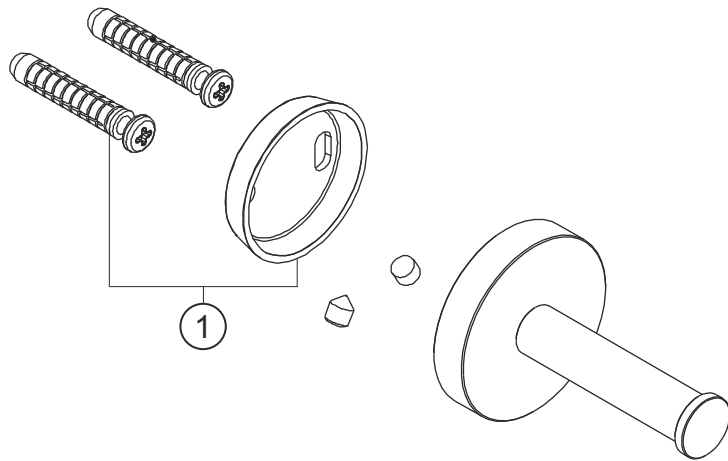

**DEEP GREY**  
**Handtuchhaken**  
grau matt  
**23.819500.1.06**

**herzbach**

**DEEP GREY**  
**Handtuchhaken**  
grau matt  
**23.819500.1.06**

### Ersatzteilliste

Pos.	Beschreibung	Art.-Nr.	Preisgruppe	VE
1	Befestigung	80.301601.1.09	5	1

**herzbach**