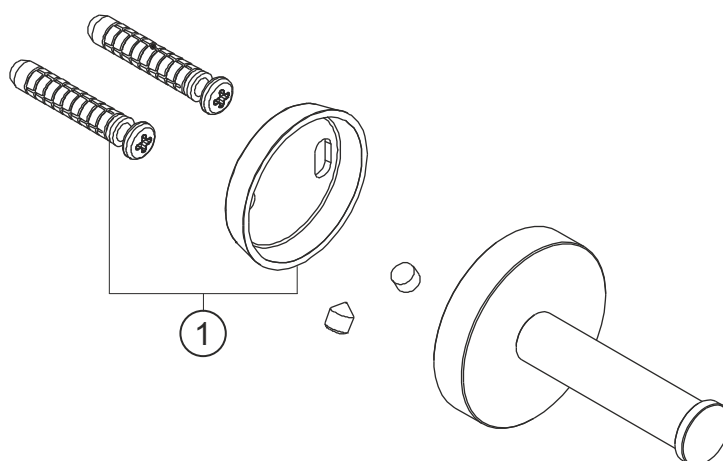

DEEP WHITE
Handtuchhaken
weiß matt
23.819500.1.07

herzbach

DEEP WHITE
Handtuchhaken
weiß matt
23.819500.1.07

Ersatzteilliste

Pos.	Beschreibung	Art.-Nr.	Preisgruppe	VE
1	Befestigung	80.301601.1.09	5	1

herzbach