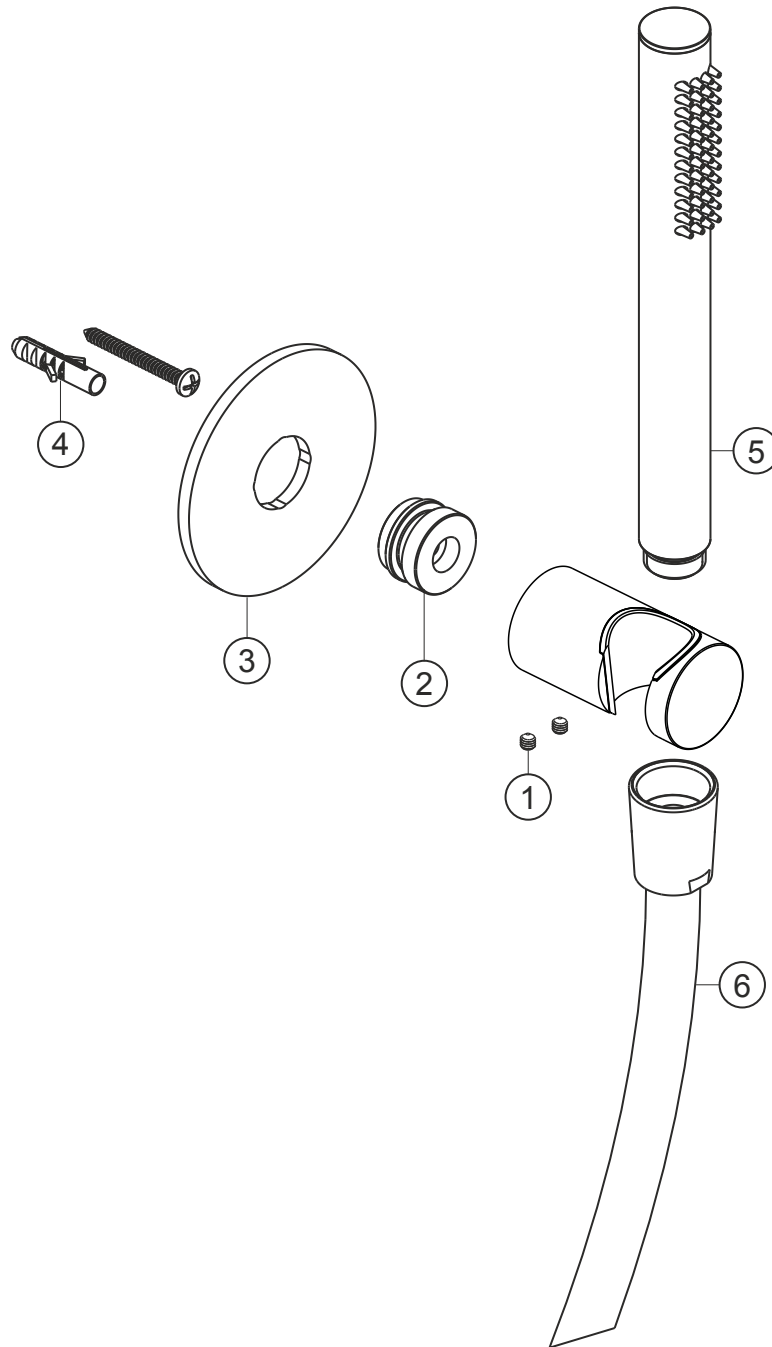

DEEP GREY
Wannenset round
grau matt
23.914000.1.06

herzbach

DEEP GREY

Wannenset round

grau matt

23.914000.1.06

Ersatzteilliste

Pos.	Beschreibung	Art.-Nr.	Preisgruppe	VE
1	Madenschraube M4x4	80.029010.1.09	2	2
2	Gewindestutzen	80.032058.1.09	6	1
3	Blende	80.073026.1.06	9	1
4	Befestigung	80.075001.1.09	3	1
5	Handbrause	23.677600.1.06	*	1
6	Brauseschlauch 1250 mm	23.935300.1.06	*	1