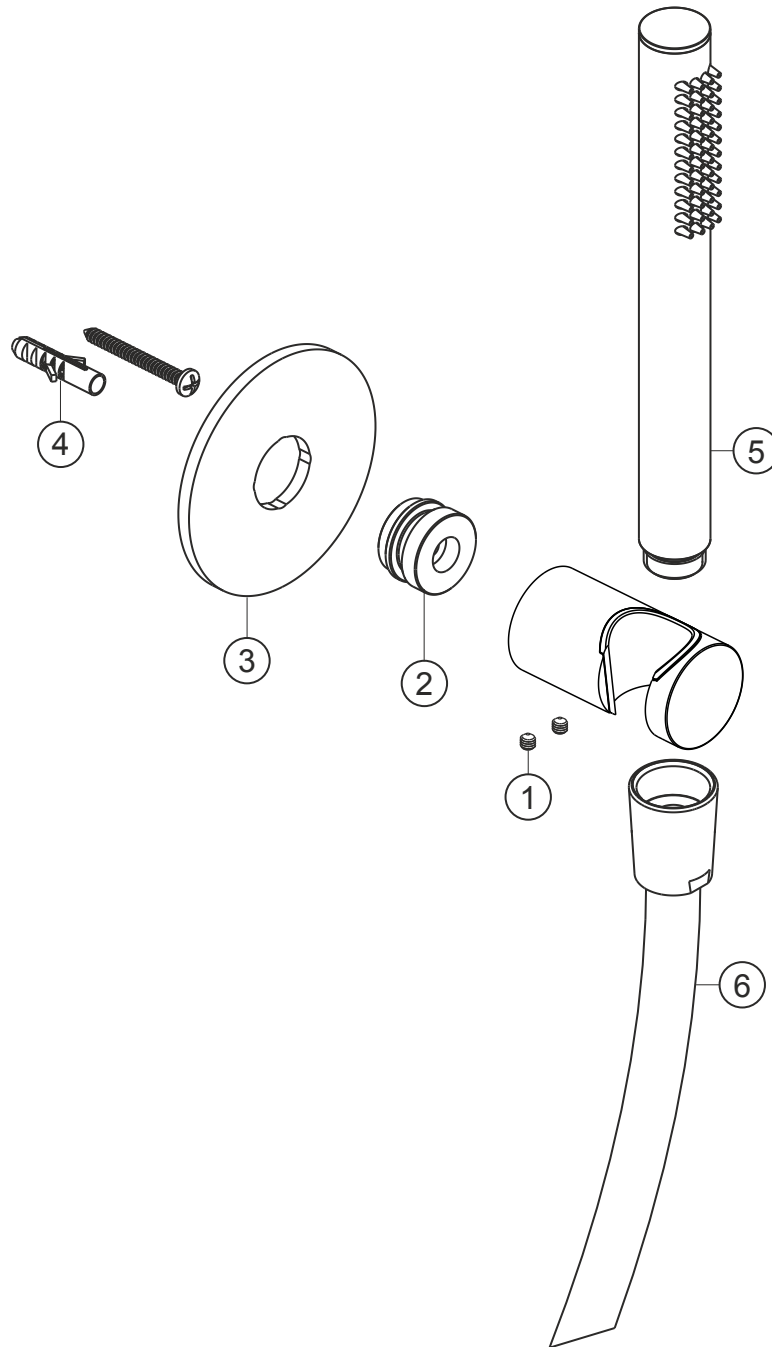

DEEP WHITE

Wannenset round

weiß matt

23.914000.1.07

herzbach

DEEP WHITE

Wannenset round

weiß matt

23.914000.1.07

Ersatzteilliste

| Pos. | Beschreibung | Art.-Nr. | Preisgruppe | VE |
|------|------------------------|----------------|-------------|----|
| 1 | Madenschraube M4x4 | 80.029010.1.09 | 2 | 2 |
| 2 | Gewindestutzen | 80.032058.1.09 | 6 | 1 |
| 3 | Blende | 80.073026.1.07 | 9 | 1 |
| 4 | Befestigung | 80.075001.1.09 | 3 | 1 |
| 5 | Handbrause | 23.677600.1.07 | * | 1 |
| 6 | Brauseschlauch 1250 mm | 23.935300.1.07 | * | 1 |