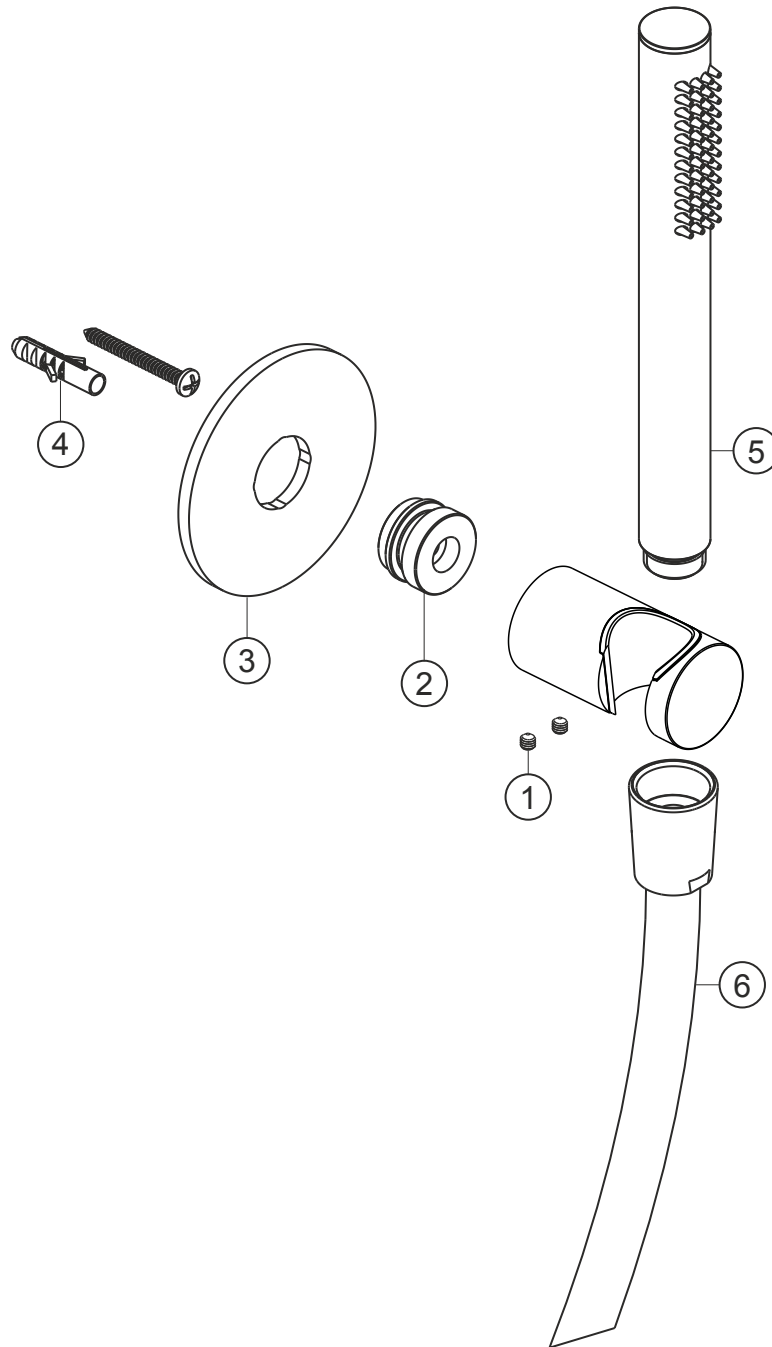

DEEP BLACK
Wannenset round
schwarz matt
23.914000.1.12

herzbach

DEEP BLACK

Wannenset round

schwarz matt

23.914000.1.12

Ersatzteilliste

Pos.	Beschreibung	Art.-Nr.	Preisgruppe	VE
1	Madenschraube M4x4	80.029010.1.09	2	2
2	Gewindestutzen	80.032058.1.09	6	1
3	Blende	80.073026.1.12	9	1
4	Befestigung	80.075001.1.09	3	1
5	Handbrause	23.677600.1.12	*	1
6	Brauseschlauch 1250 mm	23.935300.1.12	*	1